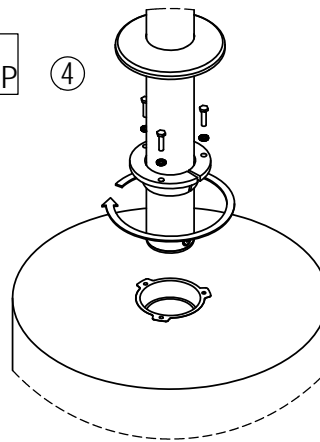

PRODUCTO: DUCHA ANGEL DOBLE

PRODUCT: ANGEL DOUBLE SHOWER HEAD

ASSEMBLY
00107E201

X2

X2

X2

③

TEFLON

R.Ext.
1/2"W.BSP

④

⑤

⑥

MARCA
MARK

GUIA
GUIDE

⑦

⑨