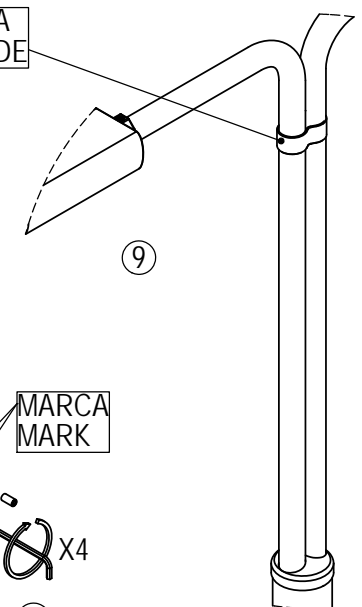

PRODUCTO: DUCHA ANGEL DOBLE

PRODUCT: ANGEL DOUBLE SHOWER HEAD

ASSEMBLY
00107E201

X2

X2

X2

③

TEFLON

R.Ext.
1/2"W.BSP

④

⑤

⑥

MARCA
MARK

GUIA
GUIDE

⑦

⑨