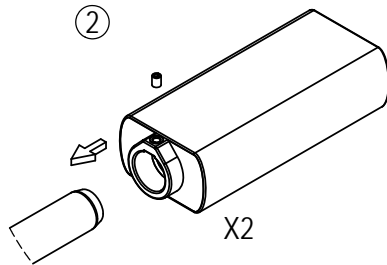

PRODUCTO: DUCHA ANGEL DOBLE

PRODUCT: ANGEL DOUBLE SHOWER HEAD

ASSEMBLY
00107E201

X2

X2

X2

③

TEFLON

R.Ext.
1/2"W.BSP

④

⑤

⑥

MARCA
MARK

GUIA
GUIDE

⑦

⑨