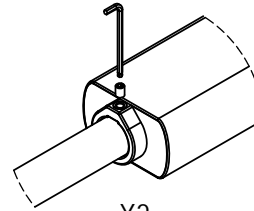

PRODUCTO: DUCHA ANGEL DOBLE

PRODUCT: ANGEL DOUBLE SHOWER HEAD

ASSEMBLY
00107E201

X2

X2

X2

③

TEFLON

R.Ext.
1/2"W.BSP

④

⑤

⑥

MARCA
MARK

GUIA
GUIDE

⑦

⑨