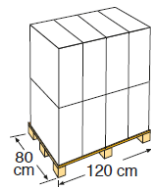

495 x 295 cm

773322

FÜR OVALE STAHLSCHWIMMBECKEN : 500 x 300 cm FOR OVAL STEEL POOL : 500 x 300 cm

MATERIAL MATERIAL
Polyethylen Polyethylene

MAßE MEASURE
495 x 295 cm

GEWICHT WEIGHT
5,200 Kg

FARBE COLOUR
Blau Blue

STÄRKE THICKNESS
400 µ

EIGENSCHAFT CHARACTERISTIC
UV-Strahlenschutz
Protection against UV radiation

VERPACKUNG INNER PACKAGING

TYP TYPE
Karton mit
etikette
Box with label

MAßE SIZE
96 X 76 X 30 cm

TYP TYPE
Europäisch
European

EINTEILUNG DER PALETTE PALLET DISTRIBUTION
2 Lagen-layers / x 4
Kartons/Boxes : 8

ANZAHL UNITS
1

UMFANG VOLUME
0,21 m³

ANZAHL UNITS
8 Stk./Palette
8 Units/Pallet

MAßE SIZE
120 X 80 X 167 cm

GEWICHT WEIGHT
7,200 Kg

UMFANG VOLUME
1,60 m³

GEWICHT WEIGHT
77,600 Kg

GARANTIE GUARANTEE

- * Ausgenommen Garantieverlängerung je nach Land.
- * Except for warranty extension depending on the country.

EAN CODE EAN CODE

773322

KUNDENSERVICE AFTER-SALES SERVICE