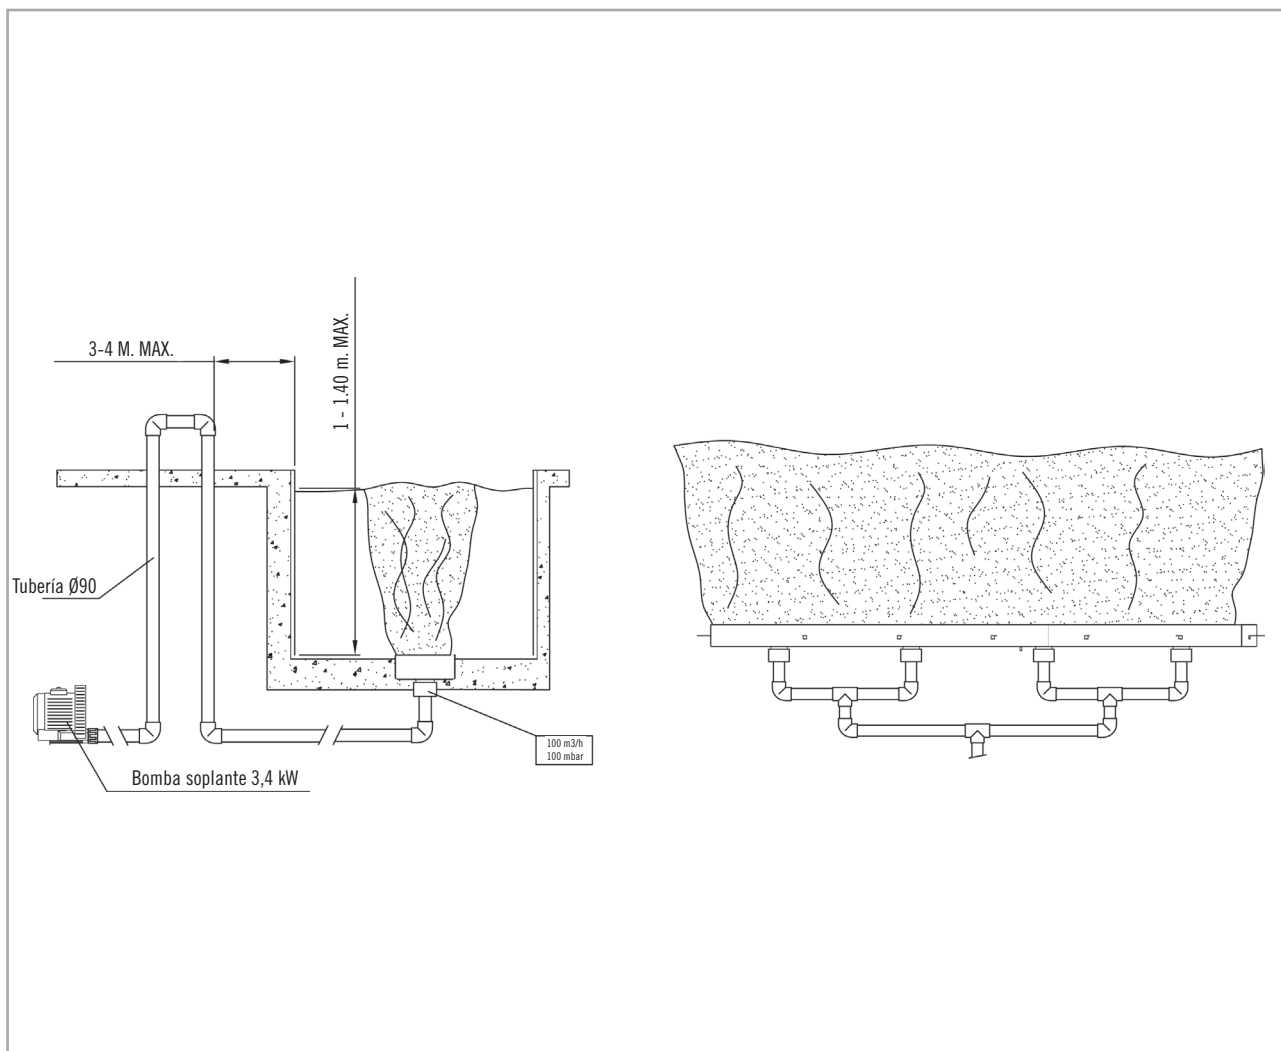

## Instalación *Installation*

2.1.2.

Serpiente de burbujas - *Bubble snake*

### Rejas de masaje para suelo / *Pool floor massage grills*

Juego / <i>Water feature</i> Hormigón / <i>Concrete</i>	Juego / <i>Water feature</i> Liner	Soplante recomendada* / <i>Recommended air blower*</i>	Pulsador y temporizador / <i>Push button and timer</i>
34048	40980	31094	35762

\* Para una presión total de 120 mbar.

\* *For a total pressure of 120 mbar.*