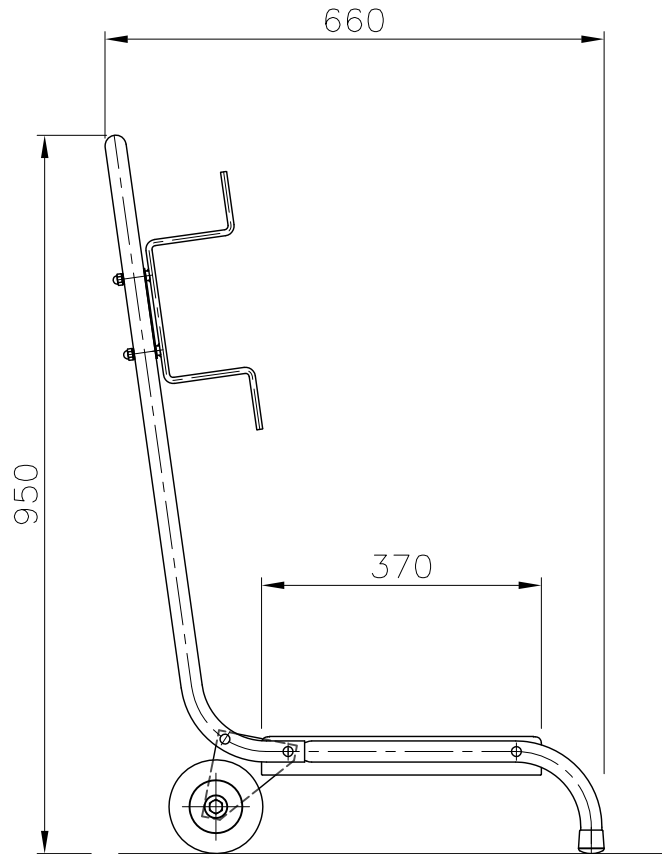

VÁLIDO SÓLO PARA INFORMACIÓN

Pos.	Modificacio	Tolerancia general:		Material: Acero inoxidable – Aluminio – Plástico		N°peces:	
				Denomin.		Format:	
			Data	Nom	CARRO PORTABOMBAS		A4
		Dibuixat	09.03.15	GRD			Escala:
Comprovat	09.03.15	J.Morral	Conjunt:		1:10		
		 		Codi:	04648		Revisio:
				Substueix a:		Data	
				Substueix a:		Data	