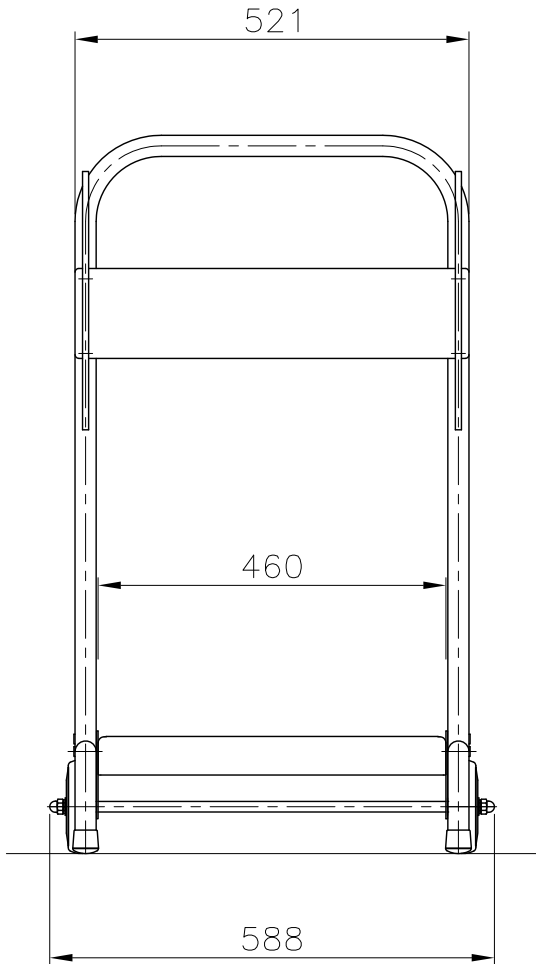

VÁLIDO SÓLO PARA INFORMACIÓN

Pos.	Modificacio	Tolerancia general:		Material: Acero inoxidable – Aluminio – Plástico		N°peces:	
				Denomin.		Format:	
			Data	Nom	CARRO PORTABOMBAS		A4
		Dibuixat	09.03.15	GRD			Escala:
Comprovat	09.03.15	J.Morral	Conjunt:		1:10		
		 		Codi:	04648		Revisio:
				Substueix a:		Data	
				Substueix a:		Data	