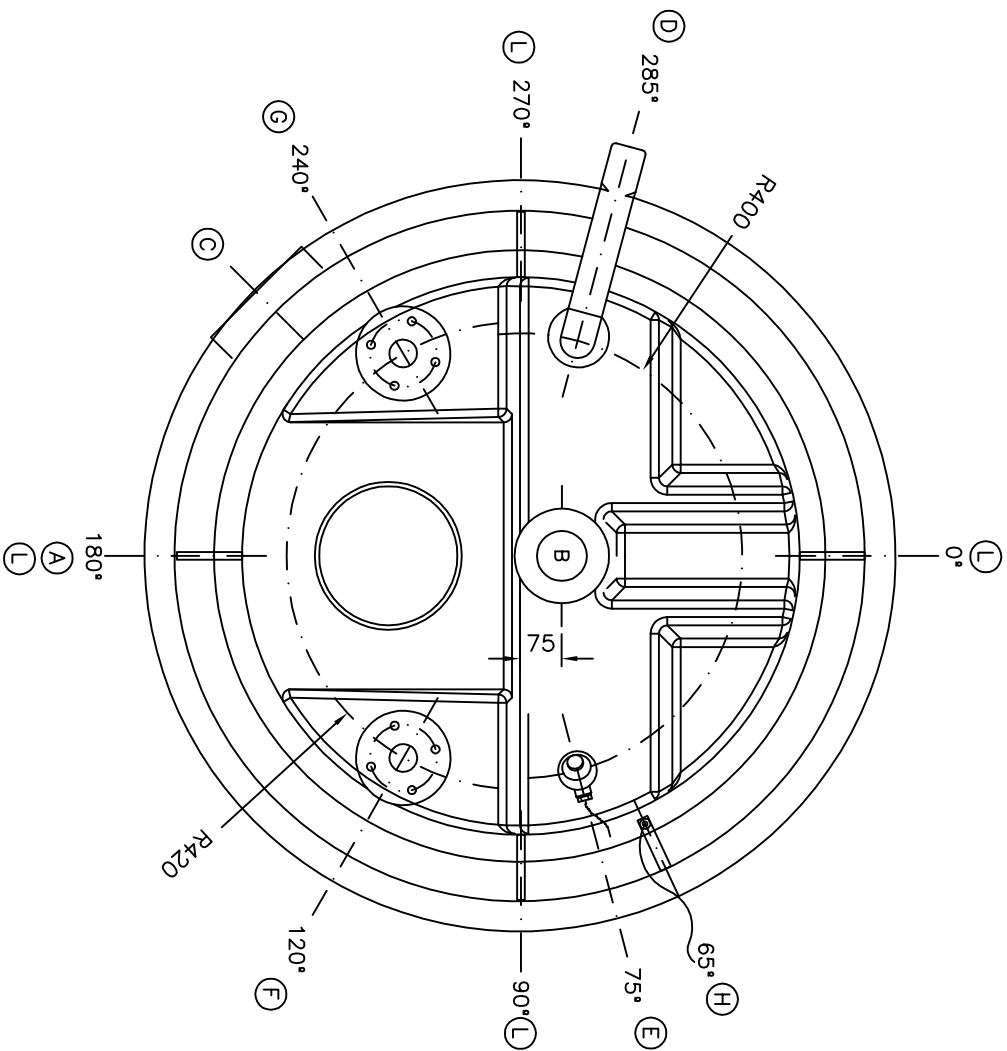

SOLO LA VISTA EN PLANTA ES VALIDA PARA ORIENTACIONES

Schoeller Allibert

CUBAS Y ESTRUCTURAS

CLIENTE:

NDA:

Generico

Oferta Ref.:

N.Plano:

Indice:

Escala:

TR1M1
8475.R10.918

--

--

1:14

IN292-2

Formado por: D01M1 + U115C