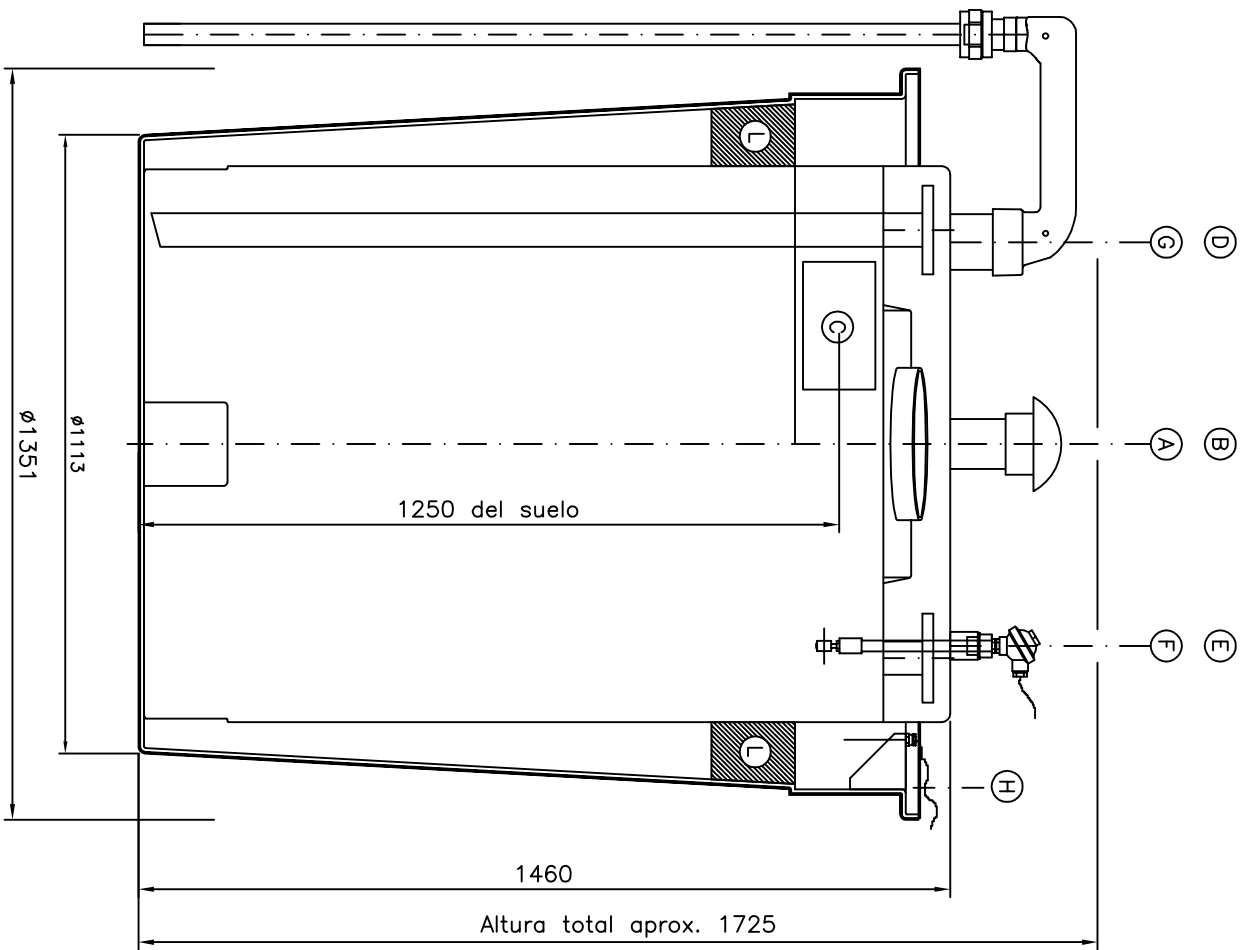

SOLO LA VISTA EN PLANTA ES VALIDA PARA ORIENTACIONES

Schoeller Allibert

CUBAS Y ESTRUCTURAS

CLIENTE:

NDA:

Generico

Oferta Ref.:

N.Plano:

Indice:

Escala:

TR1M1
8475.R10.918

--

--

1:14

IN292-2

Formado por: D01M1 + U115C