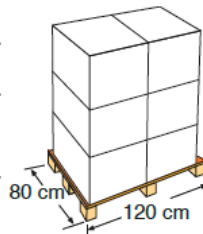

BÂCHES ÉTÉ [COPERTURE ISOTERMICHE

La bâche été est utilisée lorsque personne ne se trouve dans le bassin et permet de maintenir la température de l'eau de jour ou de nuit.

Le coperture estive si utilizzano quando nessuno sta facendo il bagno e permettono di mantenere il calore dell'acqua durante il giorno o la notte

Référence	CVKPBRC620
Description	Bâches été pour piscines bois MANGO
Matière	Polyéthylène
Mesure	563 x 268 cm
Poids	6,250 Kg
Épaisseur bâches	400 µ
Caractéristique	Non rayons UVA

Codice articolo	CVKPBRC620
Descrizione	Coperture isothermiche per piscine in legno MANGO
Materiale	Polietilene
Misura	563 x 268 cm
Peso	6,250 Kg
Dimensione coperture	400 µ
Caractéristique	Anti UV material

EMBALLAGE IMBALLAGGIO

Type Tipo	Caja con etiqueta/ Box and label
Unité Unità	1
Mesure Misura	65 X 46 X 52 cm
Volume Volume	0,155 m ³
Poids Peso	6,90 kg

MIS SUR PALETTE PALLET

Type Tipo	Europeen/Europeo
Unité Unità	6 und/palet
Mesure Misura	120 X 80 X 153 cm
Distribution pallet / Distribuzione di pallet	3 couches/strati X 2 emballage /imballi
Volume Volume	1,58 m ³
Poids Peso	61,4 kg