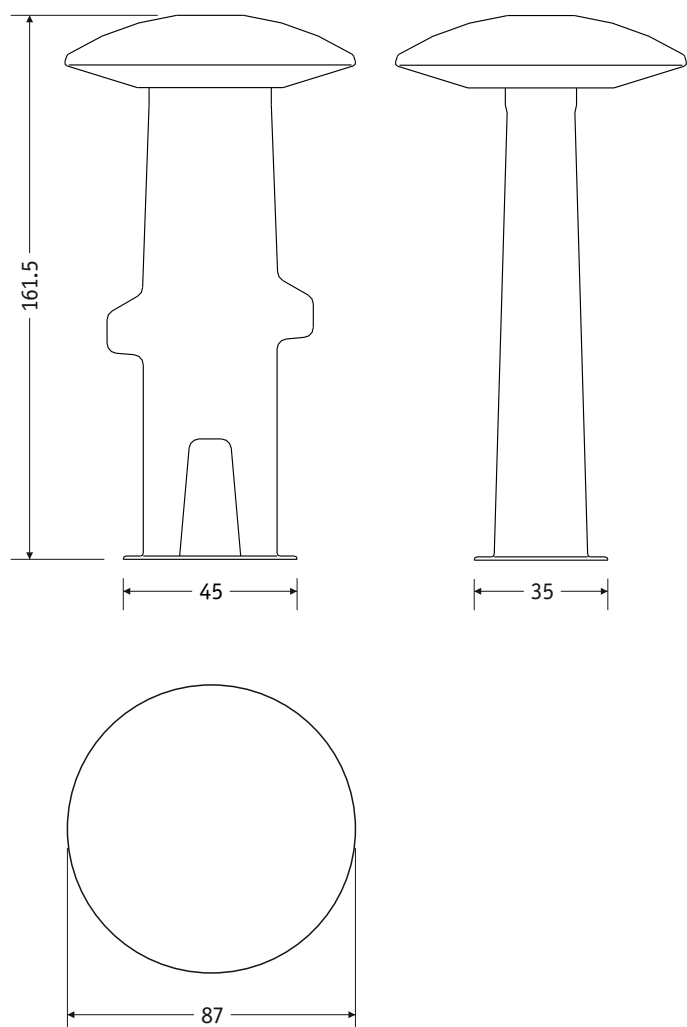

Este simbolo, indica elemento para instalar dentro de piscinas de chapoteo, con una lamina de agua entre 30 y 40cm.

Ce symbole indique les éléments à installer dans la piscine pour barboter avec une lame d'eau d'entre 30 et 40cm.

This symbol indicates parts to be fitted inside the paddling pool having between 30 and 40cm of water surface.

Ref.: FL-01

INFORMACIÓN TÉCNICA

Cotas en cm

Dimensiones en planta/dimension sur le plan/plan dimension: Ø87cm.

Altura máxima del juego/Hauteur maximum/Maximum height: 161,5cm.

Caudal necesario/Caudal debit nécessaire/Required flow: 120lpm

Presión/Pression/Pressure: 1bar

MATERIALES/MATÉRIAUX/MATERIALS:

Cuerpo de poliéster reforzado con fibra de vidrio/Structure fabriquée en polyester renforcé avec de la fibre de verre/Body of polyester reinforced with fibreglass.