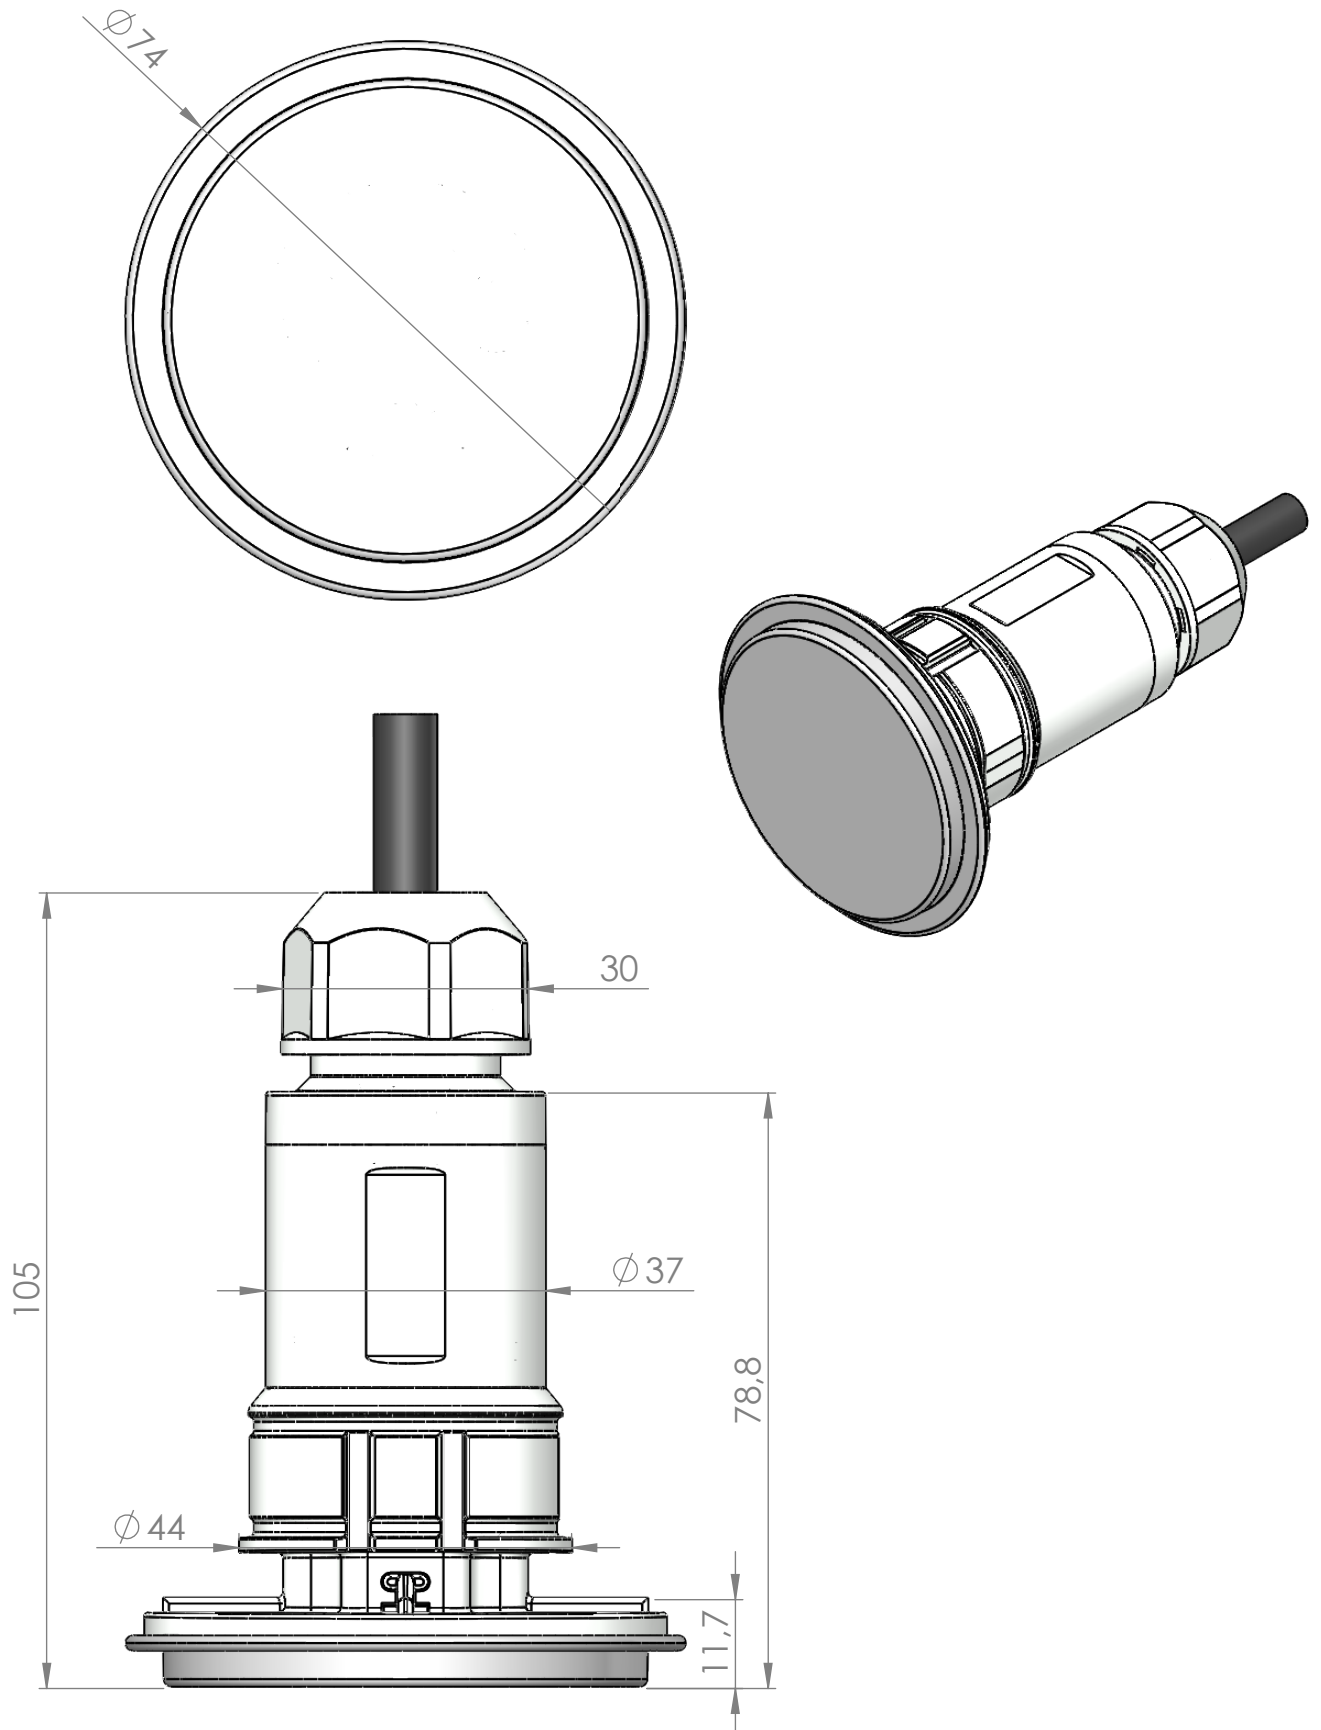

CODIGO / CODE: 76589M
DESCRIPCION: LUMIPLUS FLEXIMINI WALL P&P LAMP
DESCRIPTION: LUMIPLUS FLEXIMINI WALL P&P LAMP

Nota: Unidades en mm
Note: Units in mm