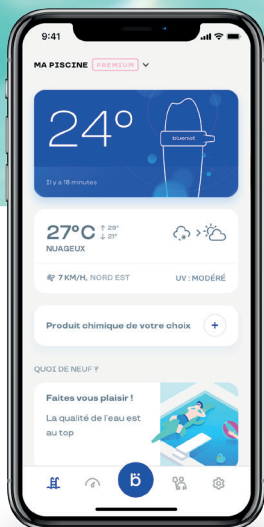

# blueriiot

Blue Connect Plus

## Enjoy again

L'ultime analyseur d'eau pour rendre l'entretien de votre piscine ou de votre spa facile et rapide

Téléchargez l'application gratuite Blueriiot Pool & Spa Assistant

2 ans de garantie (appareil + sonde)

[blueriiot.com](http://blueriiot.com)

Profitez d'une eau saine et belle  
pour le **bien-être de votre famille**