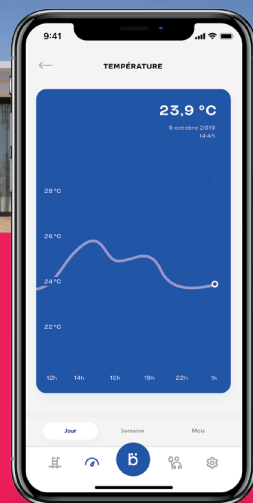

blueriiot

Blueriiot Premium

Profitez des fonctionnalités avancées de l'application Blueriiot Pool & Spa Assistant sans frais supplémentaire

Mesures automatiques

Profitez jusqu'à 20 mesures prises automatiquement avec le réseau Sigfox

Compte multi-accès

Partagez votre piscine ou votre spa avec votre famille et vos amis

Historique des données

Suivez l'historique des paramètres de votre piscine ou de votre spa

Pompe de filtration

Programmez l'horaire de votre pompe de filtration dans l'application afin que Blue Connect prenne les mesures au bon moment

Tranche de valeur

Personnalisez les tranches des valeurs

Smart Home

Blueriiot Pool & Spa Assistant est compatible avec Google Assistant, Amazon Alexa et IFTTT

For more informations

Plus d'infos sur
blueriiot.com