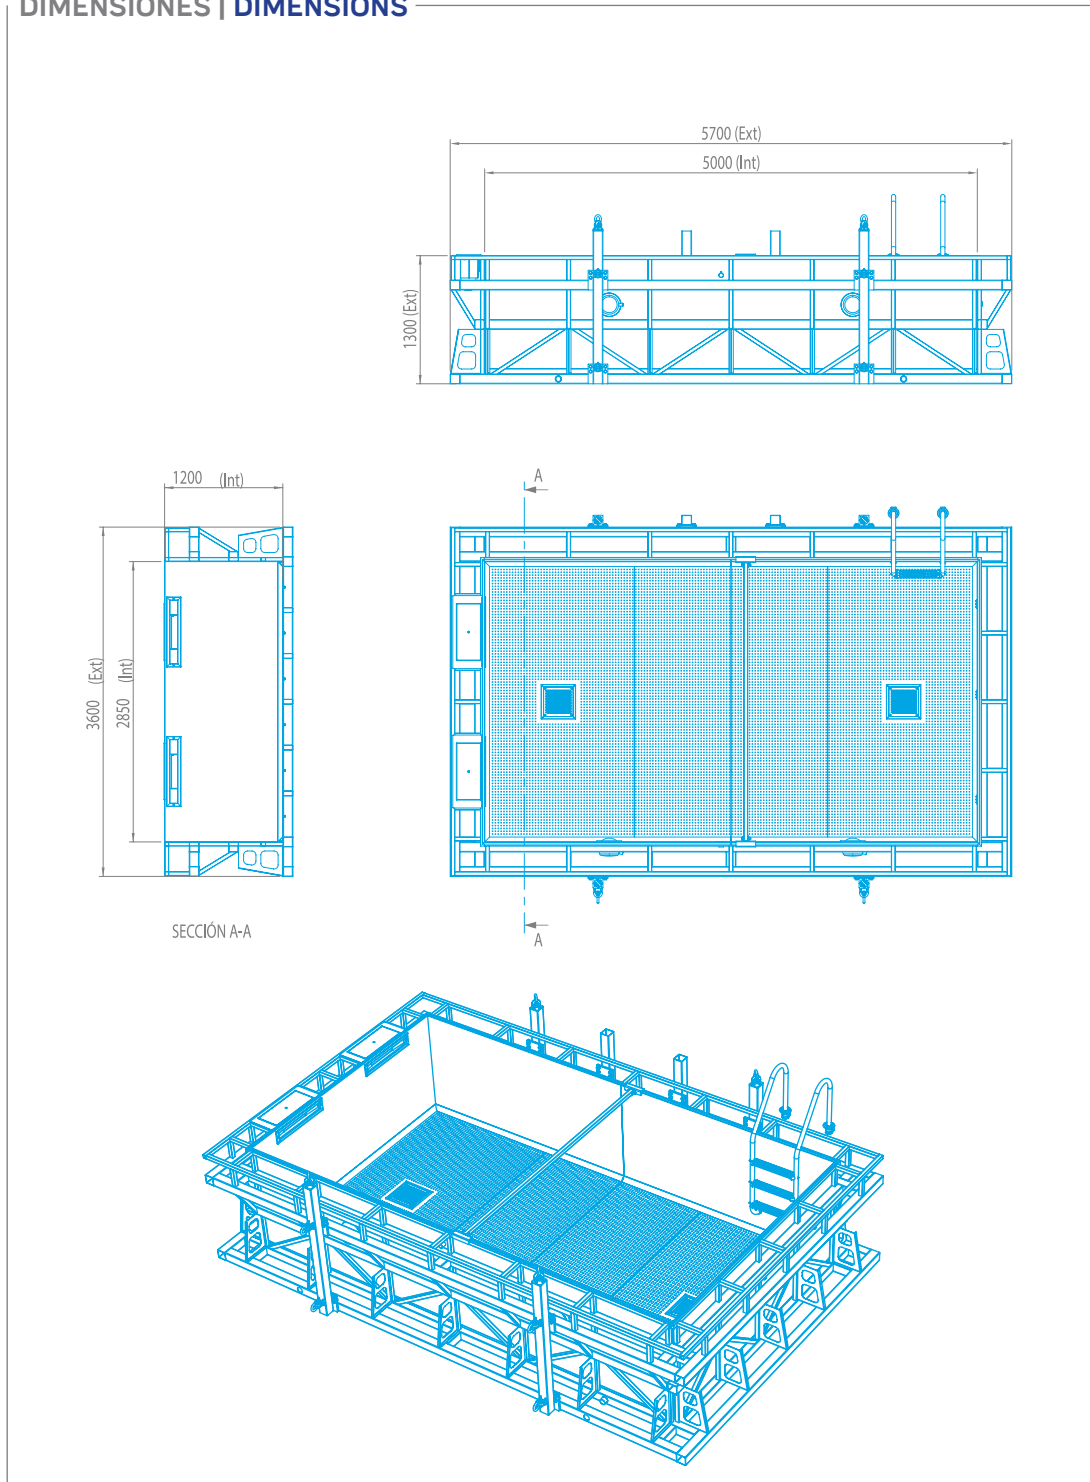

## PISCINAS EN INOX CON SKIMMER · STAINLESS STEEL POOL WITH SKIMMER 5 x 3 x 1,2 m

ESPECIFICACIONES GENERALES		GENERAL SPECIFICATIONS
Dimensiones internas	5 x 2,85 x 1,2 m	Internal dimensions
Dimensiones externas	5,7 x 3,6 x 1,3 m	External dimensions
Capacidad de agua	18 m <sup>3</sup>	Water capacity
Peso vacío-Peso lleno	2100 kg / 20100 kg	Empty weight-Full weight

# OPTIMAL - 71499

PISCINAS EN INOX CON SKIMMER · STAINLESS STEEL POOL WITH SKIMMER

5 x 3 x 1,2 m

## DIMENSIONES | DIMENSIONS