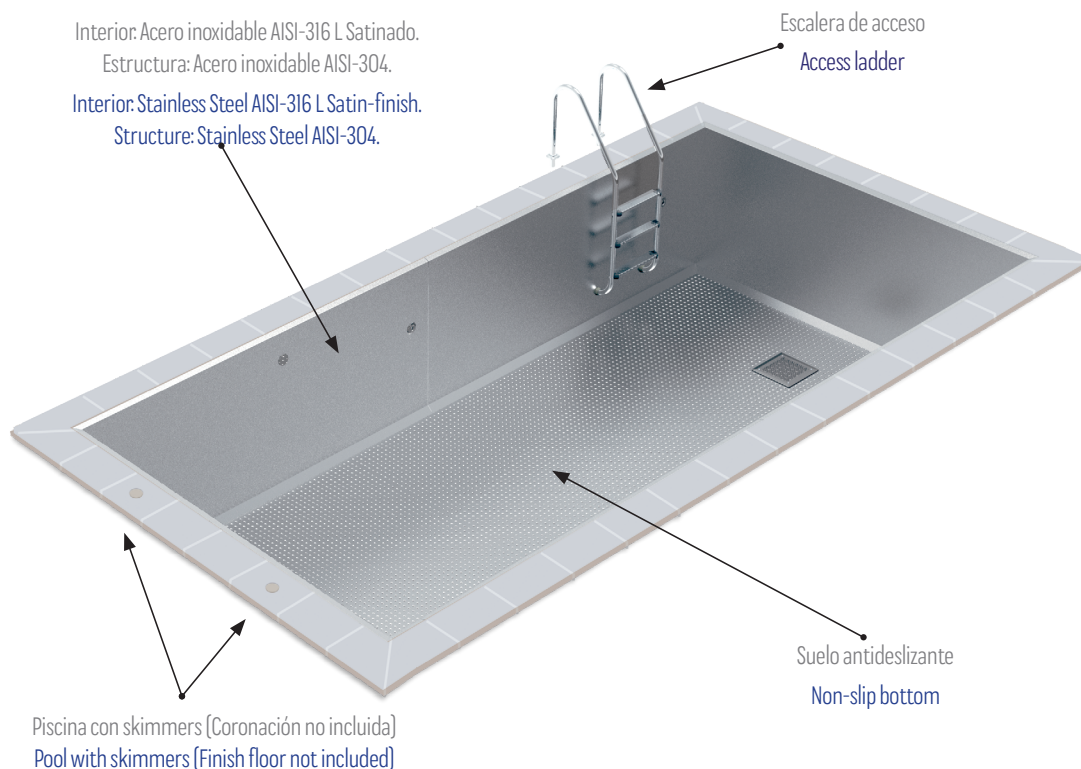

## PISCINAS EN INOX CON SKIMMER · STAINLESS STEEL POOL WITH SKIMMER 5 x 3 x 1,2 m

Piscina de 5x3x1,2 m, fabricado en una **única pieza** de acero inoxidable con espesor de 2 mm.

Ofrece un sistema de filtración con skimmers e incorpora potentes proyectores de LED.

Incluye **una pre-instalación hidráulica** que facilita tanto su conexión como su instalación, sin obras.

Se trata de una piscina de reducidas dimensiones con unos excelentes acabados, avalado por nuestra amplia experiencia en el acero inoxidable.

5x3x1.2 m size pool, made in a **single piece** of stainless steel with thickness of 2 mm.

It provides a filtration system with skimmers, and It incorporates powerful LED projectors.

**Hydraulic pre-installation** included, ready to connect and install, without building work.

### EMBALAJE Y TRANSPORTE

- Piscina entregada en **una única pieza**.
- Se aconseja disponer de una base nivelada para la correcta instalación de la piscina.
- Piscina suministrada con los herrajes necesarios para su descarga y manipulación.
- **No incluye** los medios de elevación, que deberá ser adecuado según los pesos y dimensiones de la piscina.