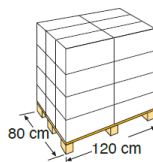

Ø410 x 124 cm

SPCO41G

LINER GRIS para piscina de composite redonda **GRIGIO LINER** per piscine ronde in composite

MATERIAL MATERIAL
PVC PVC

MEDIDA MISURA
Ø410 x 124 cm

PESO PESO
17,50 Kg

COLOR COLORE
Gris Grigio

ESPEJOR LINER DIMENSIONE
60/100

INSTALACIÓN INSTALLAZIONE
Sistema beaded
Sistema beaded

ENVASE Y PALETIZADO IMBALLAGGIO E PALET

TIPO TIPO
Caja con etiqueta
Scatola con etichetta

MEDIDAS MISURA
45 X 22 X 35 cm

UNIDADES UNITÀ
1

VOLUMEN VOLUME
0,034 m³

PESO PESO
18,30 Kg

TIPO TIPO
Europeo
Europeo

DISTRIBUCIÓN PALET DISTRIBUZIONE DI PALLET
4 capas-strati x 6
Embalajes/imbballaggio: 24

UNIDADES UNITÀ
24 und/pallet

MEDIDAS MISURA
120 X 80 X 155 cm