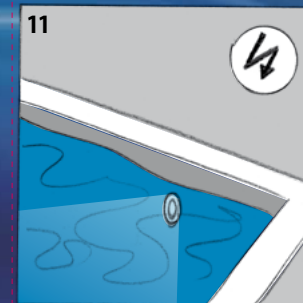

Sustituir las lámparas de su piscina es así de fácil.

Código	Artículo
52596	Lámpara PAR56 1.11 luz blanca
52599	Punto de luz, fijación STD, embellecedor ABS
52600	Punto de luz, fijación STD, embellecedor Inox.
53839	Punto de luz, fijación global, embellecedor ABS.