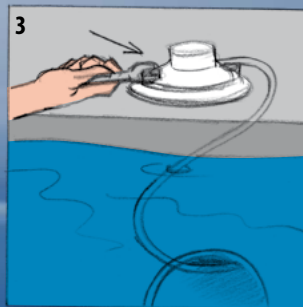

Sustituir las lámparas de su piscina es así de fácil.

Código	Artículo
52596	Lámpara PAR56 1.11 luz blanca
52599	Punto de luz, fijación STD, embellecedor ABS
52600	Punto de luz, fijación STD, embellecedor Inox.
53839	Punto de luz, fijación global, embellecedor ABS.