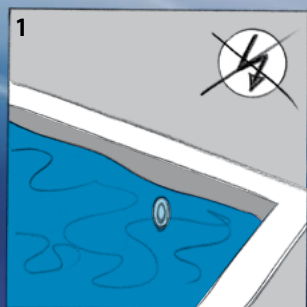

Sustituir las lámparas de su piscina es así de fácil.

Código	Artículo
52596	Lámpara PAR56 1.11 luz blanca
52599	Punto de luz, fijación STD, embellecedor ABS
52600	Punto de luz, fijación STD, embellecedor Inox.
53839	Punto de luz, fijación global, embellecedor ABS.