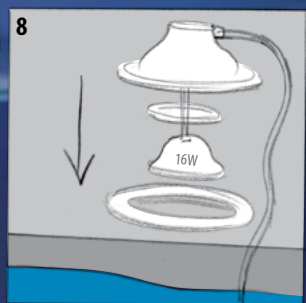

La LumiPlus 1.11 mejora la eficiencia energética respecto a la lámpara tradicional PAR56 halógena de 300W, ya que tiene una vida útil 100 veces superior y un consumo energético 12 veces inferior.

Debe conectarse a 12V AC mediante un transformador de seguridad y siempre se debe encender sumergida totalmente en agua. Puede instalarse en cualquier proyector subacuático que contenga una lámpara PAR56.

ASTRALPOOL 

Sustituir las lámparas de su piscina es así de fácil.

Código	Artículo
52596	Lámpara PAR56 1.11 luz blanca
52599	Punto de luz, fijación STD, embellecedor ABS
52600	Punto de luz, fijación STD, embellecedor Inox.
53839	Punto de luz, fijación global, embellecedor ABS.