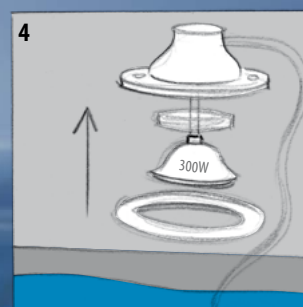

La LumiPlus 1.11 mejora la eficiencia energética respecto a la lámpara tradicional PAR56 halógena de 300W, ya que tiene una vida útil 100 veces superior y un consumo energético 12 veces inferior.

Debe conectarse a 12V AC mediante un transformador de seguridad y siempre se debe encender sumergida totalmente en agua. Puede instalarse en cualquier proyector subacuático que contenga una lámpara PAR56.

ASTRALPOOL 

Sustituir las lámparas de su piscina es así de fácil.

Código	Artículo
52596	Lámpara PAR56 1.11 luz blanca
52599	Punto de luz, fijación STD, embellecedor ABS
52600	Punto de luz, fijación STD, embellecedor Inox.
53839	Punto de luz, fijación global, embellecedor ABS.