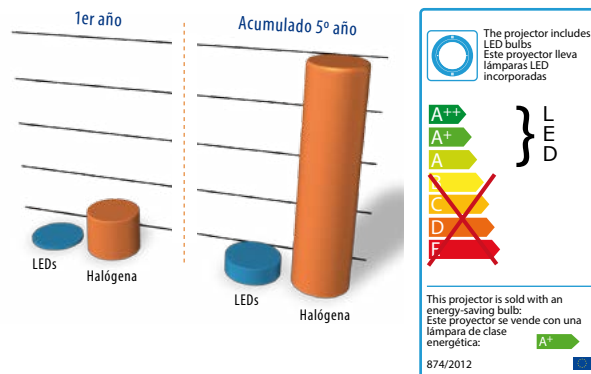

LumiPlus 1.11

Nueva lámpara PAR56 subacuática de LEDs.

	PAR56 Halógena	PAR56 LEDs
Voltaje	12 V	12 V
Consumo	300 W	16 W
Vida útil	1.000 horas	L 70 - 50.000h*
Protección	IP68 Clase III	IP68 Clase III
Cableado	2	2

*Mantiene el 70% del flujo luminoso inicial a las 50.000h de funcionamiento

Consumo de energía

Pasa de pagar 100€ en consumo eléctrico a 8€ en tan solo un año.