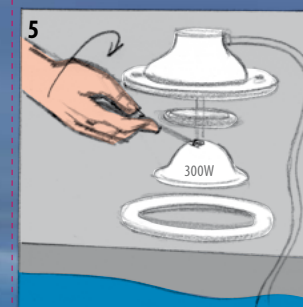

Sustituir las lámparas de su piscina es así de fácil.

Código	Artículo
52596	Lámpara PAR56 1.11 luz blanca
52599	Punto de luz, fijación STD, embellecedor ABS
52600	Punto de luz, fijación STD, embellecedor Inox.
53839	Punto de luz, fijación global, embellecedor ABS.