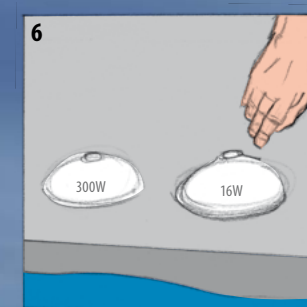

Sustituir las lámparas de su piscina es así de fácil.

Código	Artículo
52596	Lámpara PAR56 1.11 luz blanca
52599	Punto de luz, fijación STD, embellecedor ABS
52600	Punto de luz, fijación STD, embellecedor Inox.
53839	Punto de luz, fijación global, embellecedor ABS.