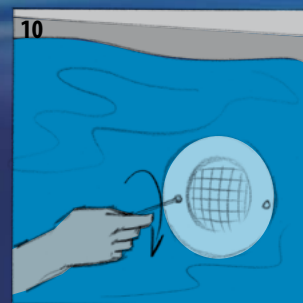

Sustituir las lámparas de su piscina es así de fácil.

Código	Artículo
52596	Lámpara PAR56 1.11 luz blanca
52599	Punto de luz, fijación STD, embellecedor ABS
52600	Punto de luz, fijación STD, embellecedor Inox.
53839	Punto de luz, fijación global, embellecedor ABS.