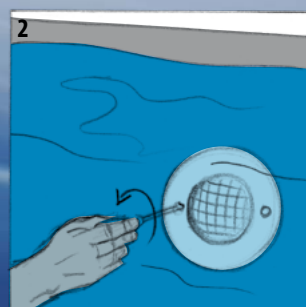

ASTRALPOOL 

Sustituir las lámparas de su piscina es así de fácil.

Código	Artículo
52596	Lámpara PAR56 1.11 luz blanca
52599	Punto de luz, fijación STD, embellecedor ABS
52600	Punto de luz, fijación STD, embellecedor Inox.
53839	Punto de luz, fijación global, embellecedor ABS.