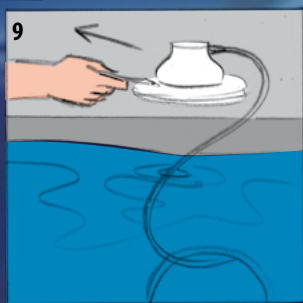

Ventajas

- Fácil instalación, en 10 minutos lista para su uso.
- Ahorra hasta un 92% de energía gracias a la mayor eficiencia energética de esta tecnología.
- Cumple con los requisitos de eficiencia energética de las nuevas Directivas Europeas referentes a Diseño Ecológico aplicables a los Productos que utilizan Energía y que serán de obligado cumplimiento en los próximos años.

ASTRALPOOL 

Sustituir las lámparas de su piscina es así de fácil.

Código	Artículo
52596	Lámpara PAR56 1.11 luz blanca
52599	Punto de luz, fijación STD, embellecedor ABS
52600	Punto de luz, fijación STD, embellecedor Inox.
53839	Punto de luz, fijación global, embellecedor ABS.