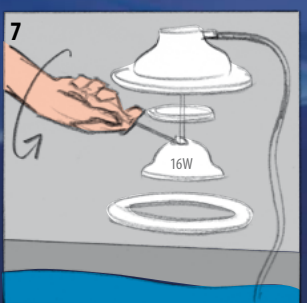

Sustituir las lámparas de su piscina es así de fácil.

Código	Artículo
52596	Lámpara PAR56 1.11 luz blanca
52599	Punto de luz, fijación STD, embellecedor ABS
52600	Punto de luz, fijación STD, embellecedor Inox.
53839	Punto de luz, fijación global, embellecedor ABS.