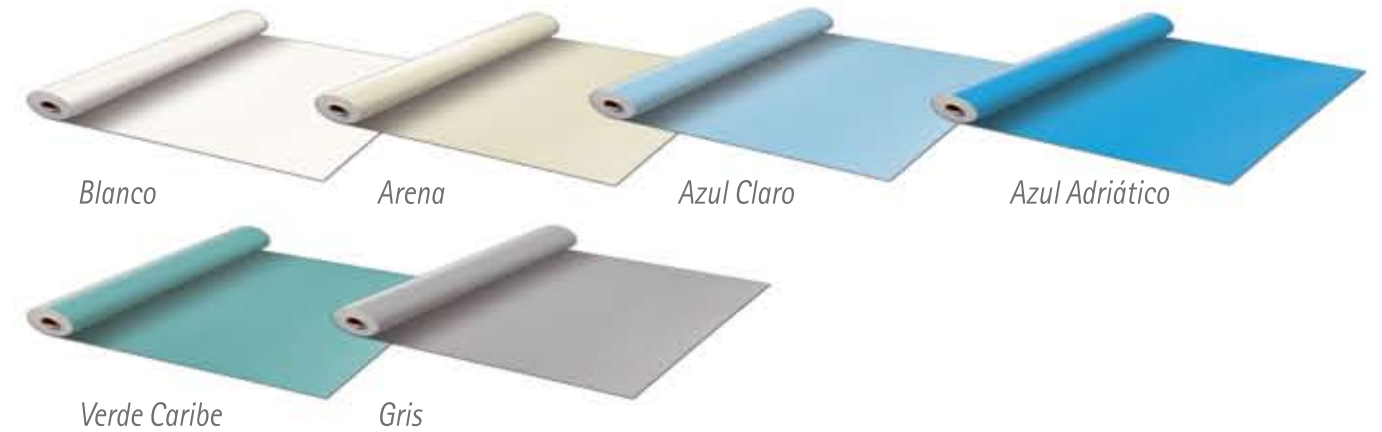

AlkorPlan1000: Unicolor sin laca