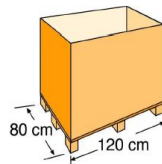

Ø 395 cm

CPR400

PARA PISCINA de acero redonda: Ø 400 cm **PER PISCINA** in acciaio: Ø 400 cm

MATERIAL **MATERIALE**
Polietileno Polietilene

MEDIDA **MISURA**
Ø 395 cm

PESO **PESO**
4,000 Kg

COLOR **COLORE**
Azul Blu

ESPEJOR **CUBIERTA**
DIMENSIONE **COPERTURE**
180 µ

CARACTERÍSTICA
CARATTERISTICA
Anti rayos UVA
ANTI RAGGI UV

ENVASE Y PALETIZADO IMBALLAGGIO E PALET

TIPO **TIPO**
bolsa de plástico
con cartoncillo
sacchetto di
plastica con
cartone

MEDIDAS
MISURA
60 X 30 X 40 cm

VOLUMEN
VOLUME
0,072 m³

UNIDADES
UNITÀ
1

PESO
PESO
2,500 Kg

TIPO **TIPO**
Europeo
Europeo

MEDIDAS
MISURA
120 X 80 X 185 cm

UNIDADES
UNITÀ
24 und/pallet

PESO
PESO
85,500 Kg