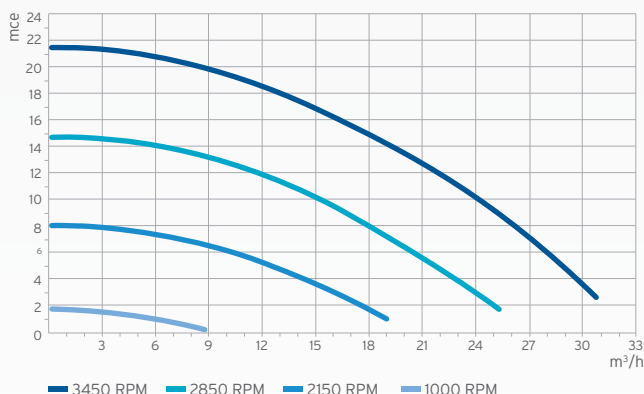

PRESTATIECURVEN

TECHNISCHE GEGEVENS

Gebruikersinterface op de pomp	Lcd-scherm met achtergrondverlichting (standaardmodel) Zonder (model AUT voor afstandsbediening)
Snelheden	8 programmeerbare snelheden (600 – 3450 t/min per schijf van 10 t/min)
Gebruik	Zuiver water of zout water tot 6 g/l (6.000 ppm)
Nuttig vermogen (P2)	1,65 pk / 1,23 kW
Debiet bij 10 mH₂O	24,1 m³/u (bij 3450t/min)
Max. manometrische hoogte	21,5 m
Volume prefilter-mandje	2,6 l
Motortype	Synchrone motor met ECM-technologie* met permanente magneten, TEFC**, isolatieklasse F, IPX5
Voeding 50 Hz	220-240 VAC

* Electronically Commutated Motor
** Totally Enclosed Fan Cooled (gesloten motor)

MEEGELEVERDE ACCESSOIRES

iQPUMP

DE PLUSPUNTEN

- Wi-Fi op afstand toegankelijk via de iAqualink™-app
- Vereenvoudigd bedieningspaneel op iQPUMP-module voor eenvoudiger onderhoud
- Compatibel met alle FloPro™ VS-modules (inclusief de reeds geïnstalleerde pompen)

TECHNISCHE GEGEVENS

Lokale gebruikersinterface	Bedieningspaneel op de iQPUMP-module
Mobiele gebruikersinterface	iAquaLink™-app beschikbaar voor Android™ of Apple® smartphone of tablet
Bedrijfsmodi:	Lokaal (via het bedieningspaneel) Wi-Fi (afstandsbediening via de app)
Wi-Fi-connectiviteit	Wi-Fi 802.11b/g/n/ac *
Wi-Fi-bereik	Tot 150 m **
Beschermingsindex	IPX4™
Voeding	Aangesloten op de Flopro™ VS-pomp (standaard of AUT) - RS485-kabel meegeleverd

* Afhankelijk van de situatie kan een afstelling van de Wi-Fi-band in het menu van de router of de internetbox nodig zijn.

** Maximumbereik zonder obstakels (wanden, muren, betonbewapening enz.). In bepaalde gevallen kan het gebruik van een Wi-Fi-versterker nodig zijn.

FLOPRO™ VS
FLOPRO™ VS AUT
iQPUMP

3 JAAR
GARANTIE