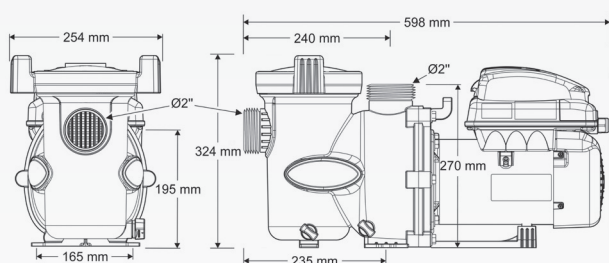

FLOPRO™ VS & FLOPRO™ VS AUT

DE PLUSPUNTEN

- Eenheidsaansluitingen 63/50 mm meegeleverd
- 2 pompvoeten meegeleverd voor een eenvoudige installatie
- 100% compatibel met de Zodiac®-afstandsbediening (Wi-Fi iQPUMP-module of het domoticasysteem AquaLink® TRI)
- Compatibel met zout water
- Kit afneembare fysieke interface meegeleverd (standaardmodel)