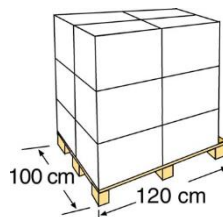

BODENSCHUTZPLANE [BOTTOM PROTECTIVE BLANKET

Die Bodenschutzplane schützt die Poolinnenhülle vor Beschädigungen wegen ständigen Kontakt mit dem Boden

Protective blanket, protects the pool liner from continuous contact with the ground

Art.-Nr.	MPF509
Beschreibung	Schutzmatte für Schwimmbeckenboden: set 9 Stück
Material	EVA
Masse	50 x 50 cm
Farbe	Blau
Stärke	4.5 mm
Dichte	116 kg/m ³

Reference	MPF509
Descripción	Pool floor protector. Packaging 9 pieces
Material	EVA
Measure	50 x 50 cm
Colour	Blue
thickness	4.5 mm
Density	116 kg/m ³

VERPACKUNG OUTER BOX

Typ Type	Kunststoff / Plastic
Anzahl Units	14
Masse Size	52 X 52 X 59 cm
Umfang Volume	0,159 m ³
Gewicht Weight	12 Kg

PALETTE PALLET

Typ Type	Amerikanisch/American
Anzahl Units	168 Stk. Pro Palette
Masse Size	3 Lagen/layers X 4 Verpackungen/box.
Einteilung der Palette / Pallet distribution	120 X 100 X 171 cm
Umfang Volume	2,052 m ³