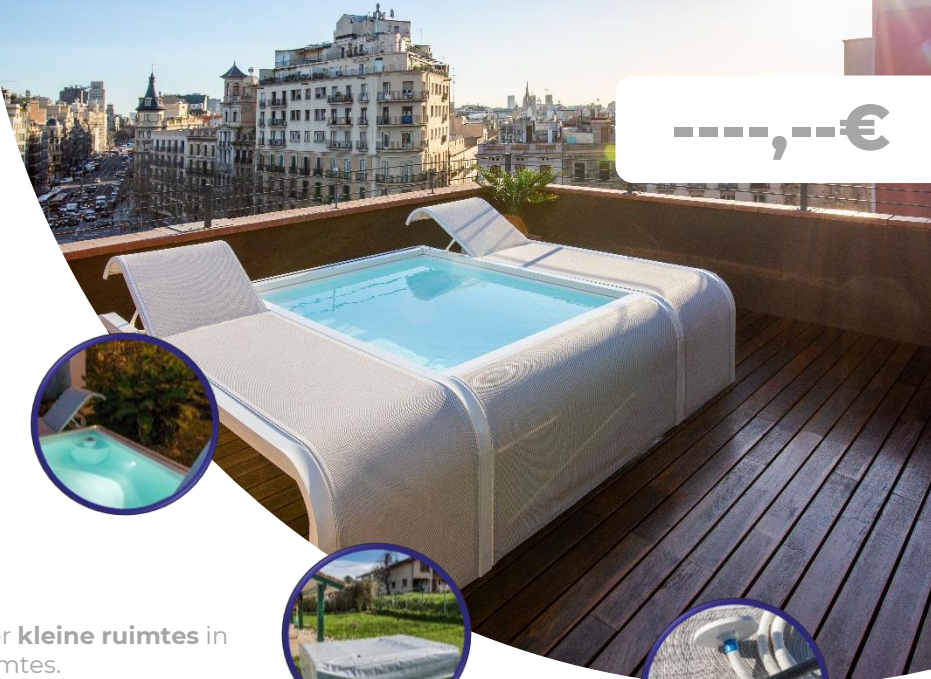

MARIPOSA

La **piscine Mariposa** est parfaite pour les **petits espaces** dans le jardin et s'installe facilement sur des terrasses. La structure est en **aluminium thermolaqué**, offrant **élégance et sophistication**. Cette piscine sublime tous les espaces extérieurs en s'intégrant comme un objet décoratif.

Het **Butterfly zwembad** is perfect voor **kleine ruimtes** in de tuin en voor montage op bovenruimtes. De structuur is gemaakt van **gepoedercoat aluminium** en biedt **elegantie en verfijning** aan de omgeving.

282 X 219 X 60 cm

PBT201

Piscine avec deux transats intégrés Zwembad met zijdelingse ligstoelen

FORME VORM
Papillon Vlinder

DIMENSIONS INTÉRIEURES
BINNENMATEN
138 x 165 cm X 60 cm

VOLUME D'EAU
HOEVEELHEID WATER
1,1 m³

STRUCTURE STRUCTUUR
Aluminium avec revêtement en poudre
Aluminium met coating gepoederd

DIMENSIONS EXTÉRIEURES
EXTERNE DIMENSIES
282 x 219 x 60 cm

ELLE COMPREND HET BEVAT
Nettoyeur de fond à aspiration manuelle et couverture pour l'hiver
Handmatige zwembadreiniger en winterafdekking

COMPOSANTS COMPONENTEN

STRUCTURE STRUCTUUR

Aluminium enduit de poudre. Intérieur en fibres de polyester
Gepoedercoat aluminium. Binnenkant van polyestervezels

FILTRATION FILTRATIE

Filtre à cartouche interne 3 m³/h. Puissance de la pompe : 12 V - 60 W
Interne patroonfilter 3 m³/h. Pomp vermogen: 12V - 60 W

LINER

Renforcé 85/100
Versterkt 85/100

ÉCLAIRAGE VERLICHTING

LED 3,6 W

BÂCHE AFDEKZEILEN

Couverture pour l'hiver PVC - 580g/m²
Winterhoezen PVC - 580g/m²

ASPIRATEUR DE FONDS MANUEL HANDMATIGE BODEMREINIGERS