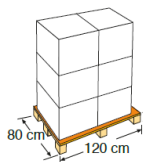

568 x 343 cm CV7900892

FÜR OVALE HOLZSCHWIMMBECKEN SAFRAN 2: 573 x 348 cm FOR OVAL POOL SAFRAN 2: 573 x 348 cm

MATERIAL MATERIAL
Polyethylen Polyethylene

MAßE MEASURE
568 x 343 cm

GEWICHT WEIGHT
5,28 Kg

FARBE COLOUR
Blau Blue

STÄRKE THICKNESS
400 µ

EIGENSCHAFT CHARACTERISTIC
UV-Strahlenschutz
Protection against UV radiation

VERPACKUNG INNER PACKAGING

TYP TYPE
Karton mit etikette
Box with label

MAßE SIZE
88.5 X 58.5 X 60 cm

ANZAHL UNITS
1

UMFANG VOLUME
0,30 m³

GEWICHT WEIGHT
7,34 Kg

TYP TYPE
Europäisch
European

EINTEILUNG DER PALETTE PALLET DISTRIBUTION
3 Lagen-layers x 2
Kartons/Boxes : 6

ANZAHL UNITS
6 Stk./Palette
6 Units/Pallet

MAßE SIZE
120 X 88 X 190,5 cm