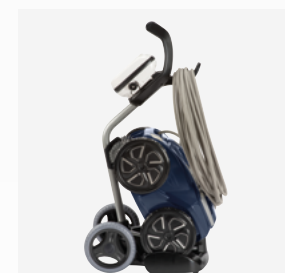

Carrello di trasporto

ACCESSORI DISPONIBILI

Filtro detriti ultrafini, Filtro detriti fini, Filtro detriti grandi, Copertura di protezione

Il robot pulitore elettrico permette una pulizia autonoma della piscina senza doverlo collegare al sistema di filtrazione. È semplicemente collegato alla rete elettrica e recupera i detriti nella relativa vasca filtrante. **Dotato di una vera e propria intelligenza artificiale, entra in tutti gli angoli della vasca, risale le pareti e pulisce la linea d'acqua.** Potendosi collegare alla rete Wi-Fi, può essere controllato dal tuo smartphone mediante l'applicazione iAquaLink™.

4 ANNI*
GARANZIA