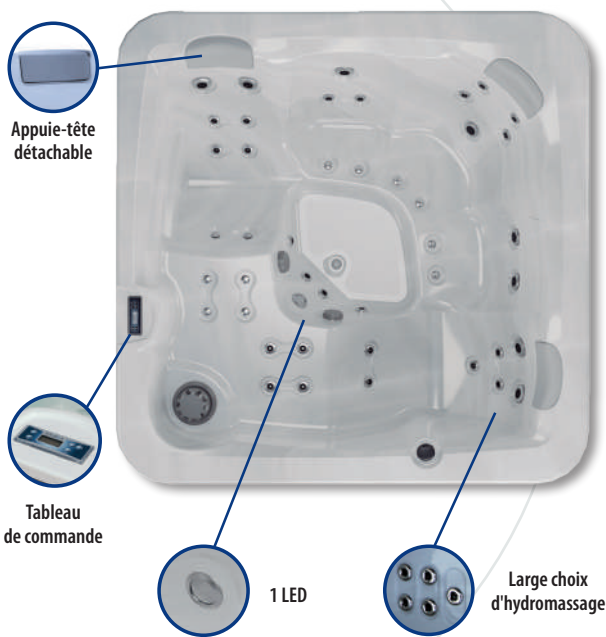

LES ÉQUIPEMENTS DE MON SPA EN DÉTAIL

MADE IN EUROPE

QUALITÉ PRIX

3 ANS GARANTIE ACRYLIQUE

2 ANS GARANTIE COMPOSANTS

5 ANS GARANTIE STRUCTURE

POUR VOTRE CONFORT

Nombres de postes (Assis / Allongés)	5 (3/2)
Jets inox d'hydromassage	31
Buses d'aéromassage	12
Appui-tête	3
Panneau de contrôle à commandes numériques	Balboa TP 500
Traitement de l'eau	À l'ozone
Chromothérapie	1 LED
Couverture isothermique	Oui

STRUCTURE

Dimensions en cm (+ ou - 2 cm)	198 x 198 x 74
Structure métallique haute résistance	Oui
Base isolante en ABS	Oui

ÉQUIPEMENTS TECHNIQUES

Pompe de massage	1,8 kW / 2,5 CV (Bi-vitesse)
Blower	400 kW
Réchauffeur électrique	2 kW

PUISSANCE ÉLECTRIQUE ET CAPACITÉ

Puissance électrique max. (W)	2 650 W
Puissance électrique max. (A) - 230 V	11,5 A
Tension 230 V	Oui
Contenance en eau (l)	935 l
Poids du spa (Vide/Plein)	253 kg / 1 181 kg