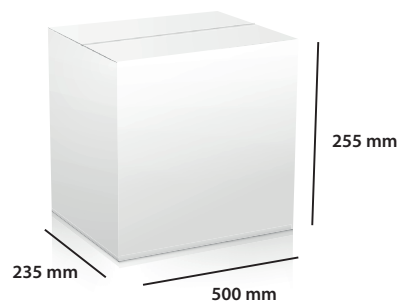

* Compatible with any 1½" internal thread nozzle.

PACKAGING AND PALLETIZATION

SINGLE BOX

FIXATION SYSTEM & DECORATIVE RING

STANDARD BOX

Code	76597M	76580M	76581M	76582M, 76583M 76584M, 76585M 76586M, 76587M
Single box size (mm)	215 x 205 x 110	225 x 245 x 110	215 x 430 x 110	340 x 115x 315
Volume / Single box (m ³)	0,005	0,006	0,010	0,012
Weight / Single box (Kg)	0,73	0,89	1,43	1,33
Units / Standard box	4	4	2	5
Volume / Standard box (m ³)	0,03			0,06
Peso / Standard box (Kg)	3,42	4,11	3,41	7,15
Units / Pallet	224		112	150
Volume / Pallet (m ³)	2,16			2,52
Weight / Pallet (Kg)	206,52	245,16	124,12	234,50