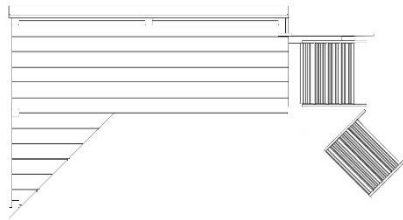

MATÉRIAU MATERIAAL

Pin sylvestre origine
France autoclave classe IV
Frans grove den en klasse IV
autoclaaf