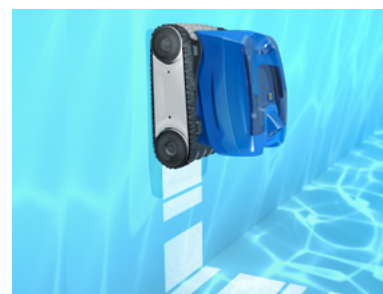

#### 1 LIMPIEZA EFICAZ DE FONDO Y PAREDES

Dotado de un sistema de **desplazamiento inteligente**, RT 3200 limpia el fondo y las paredes de la piscina sin que tenga que preocuparse por nada. Limpieza perfecta gracias a **sus función de cepillado**, que permite despegar los residuos rápidamente antes de ser aspirados. Un concentrado de know-how Zodiac® al servicio de la eficacia.

#### 2 ULTRA LIGERO, PARA UN USO SIN ESFUERZO

Con solo 5,5 kg, el limpiafondos RT 3200 **es uno de los robots más ligeros del mercado**. Simple, rápido y fácil de manejar, sin esfuerzo.

## CARACTERÍSTICAS

Tapa de filtro transparente

Tracción por orugas