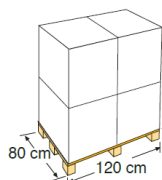

795 x 395 cm

CVPE800

PARA PISCINAS enterradas ovaladas de 800 x 400 cm **PER PISCINA** interrata ovale 800 x 400 cm

MATERIAL MATERIALE
Polietileno Polietilene

MEDIDA MISURA
795 x 395 cm

PESO PESO
10 Kg

COLOR COLORE
Azul Blu

ESPEJOR CUBIERTA
DIMENSIONE COPERTURE
400 µ

CARACTERÍSTICA
CARACTÉRISTIQUE
Anti rayos UVA
NO UV material

ENVASE Y PALETIZADO IMBALLAGGIO E PALET

TIPO TIPO
Caja con etiqueta
Scatola con etichetta

MEDIDAS
MISURA
80 X 60 X 62 cm

TIPO
TIPO
Europeo
Europeo

DISTRIBUCIÓN PALET
DISTRIBUZIONE DI PALLET
2 capas-strati x 2
Embalajes/imbballaggio: 4

UNIDADES
UNITÀ
1

VOLUMEN
VOLUME
0,30 m³

UNIDADES
UNITÀ
4 und/pallet

MEDIDAS
MISURA
120 X 80 X 138 cm