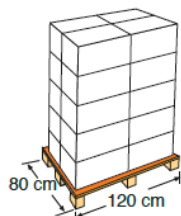

TYP TYPE
Karton
Carton box

MAßE SIZE
57 X 41,5 X 29 cm

TYP TYPE
Europalette
Europallet

MAßE SIZE
120 X 80 X 160 cm

ANZAHL UNITS
2

**VOLUMEN
VOLUME**
0,066 m³

ANZAHL UNITS
40 Stück/Palette
40 Units/Pallet

**VOLUMEN
VOLUME**
1,53 m³

GEWICHT WEIGHT
7,5 Kg

GEWICHT WEIGHT
170 Kg

EINTEILUNG DER PALETTE

PALLET DISTRIBUTION

5 Lagen x 4 Kartons
5 Layers x 4 Boxes

GARANTIE GUARANTEE

* Ausgenommen Garantieverlängerung je nach Land.
* Except for warranty extension depending on the country.