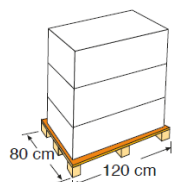

## CPERT63

FÜR RECHTECKIGE EINBAUBECKEN : 600 x 300 cm FOR RECTANGULAR INGROUND POOLS : 600 x 300 cm

**MATERIAL MATERIAL**  
Polyethylen Polyethylene

**MAßE MEASURE**  
595 x 295 cm

**GEWICHT WEIGHT**  
3,140 Kg

## VERPACKUNG INNER PACKAGING

**TYP TYPE**  
Karton mit etikette  
Box with label

**MAßE SIZE**  
60 x 40 x 40 cm

**ANZAHL UNITS**  
1

**UMFANG VOLUME**  
0,096 m<sup>3</sup>

**GEWICHT WEIGHT**  
3,490 Kg

**TYP TYPE**  
Europäisch  
European

**MAßE SIZE**  
120 X 80 X 240 cm

**ANZAHL UNITS**  
20 Stk./Palette  
20 Units/Pallet

**GEWICHT WEIGHT**  
89,8 Kg

**UMFANG VOLUME**  
2,30 m<sup>3</sup>