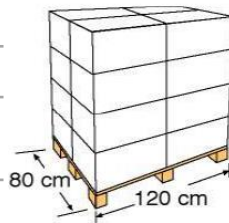

# INNENHÜLLE [ LINERS

Innenhülle mit Einhängeweise-System, langlebig und dank seines Designs, einfach zu hängen.

Liner with hanging system, long-lasting and easy to hang thanks to its design

Art.-Nr.	FPR458
Beschreibung	Blaue Innenhülle für Rundbecken
Masse	Ø460 X 132 cm
Gewicht	21,8 kg
Farbe	Blau
Stärke	40/100
Installation	Einhängeweise

Reference	FPR458
Descripción	Blue liner for round pools
Measure	Ø460 X 132 cm
Weight	21,8 kg
Colour	Blue
Thickness	40/100
Installation	Hanging system

## VERPACKUNG OUTER BOX

Typ Type	Karton/ Cardboard
Anzahl Units	1
Masse Size	54 X 39 X 32 cm
Umfang Volume	0,067 m <sup>3</sup>
Gewicht Weight	24,2 Kg

## PALETTE PALLET

Typ Type	Europäisch/European
Anzahl Units	16 Stk. Pro Palette
Masse Size	120 X 80 X 143 cm
Einteilung der Palette / Pallet distribution	4 Lagen/layers X 4 Verpackungen/box
Umfang Volume	1,372 m <sup>3</sup>
Gewicht Weight	381,75 kg