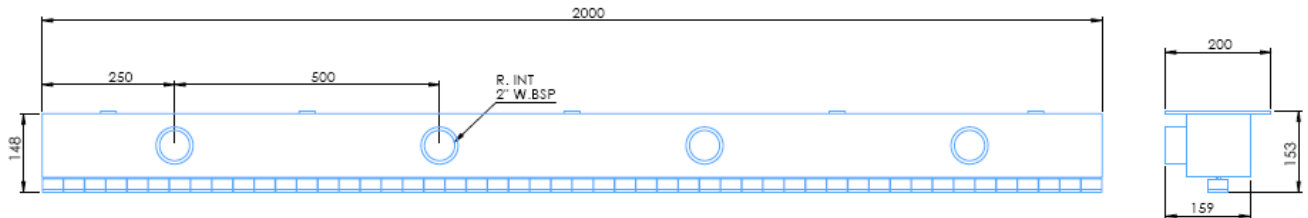

O tamanho do efeito "Water Curtain" é apropriado para a projeção em formato standard panorâmico HDTV (16:9). A combinação deste elemento decorativo com um projetor de vídeo ou um projeto laser terá um efeito visualmente mais impressionante e completo.

The combination of this decorative feature with a video or laser projector will create a visually impressive effect.

WATER CURTAIN

Código / Code: 66551

Dimensões (C x L x A) [mm]	2000 x 205 x 160 (standard)
Pressão cortina (máx.) [bar]	2
Caudal cortina por metro [(m ³ /h)/m]	7
Altura recomendada cortina [m]	≤ 4
Material	Aço inoxidável 316 / Latão
Peso sem água [kg/m]	20 kg/m
Peso com água [kg/m]	34 kg/m

Dimensions (L x W x H) [mm]	2000 x 205 x 160 (standard)
Pressure curtain (max.) [bar]	2
Curtain flow per m [(m ³ /h)/m]	7
Recommended water curtain height [m]	≤ 4
Material	AISI 316 stainless steel/Brass
Weight without water [kg/m]	20 kg/m
Weight with water [kg/m]	34 kg/m

DIMENSÕES
DIMENSIONS

Código / Code: 66551

EXEMPLOS
EXAMPLES