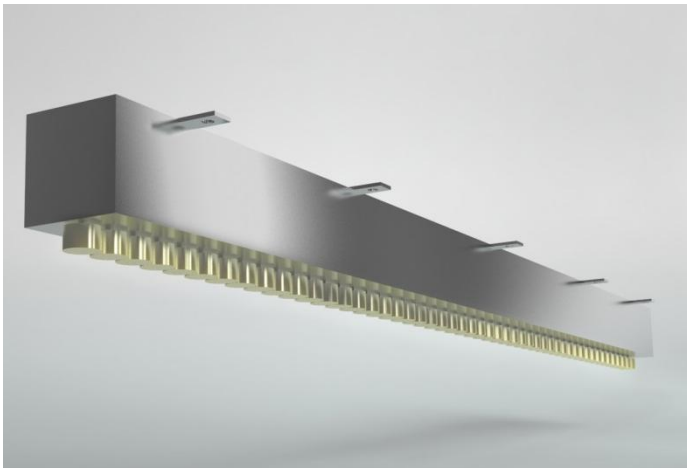

'16
NOVIDADE
NEW

CARACTERÍSTICAS TÉCNICAS TECHNICAL CHARACTERISTICS

- ▼ Este efeito ornamental cria um grande ecrã plano de água que se converte numa superfície perfeita sobre a qual se pode projetar vídeo e/ou imagens.

O tamanho do efeito "Water Curtain" é apropriado para a projeção em formato standard panorâmico HDTV (16:9). A combinação deste elemento decorativo com um projetor de vídeo ou um projeto laser terá um efeito visualmente mais impressionante e completo.

This ornamental effect creates a large screen of water that serves as a perfect surface on which to project videos and other images. The Water Screen is big enough to project a standard panoramic HDTV image (16:9).

The combination of this decorative feature with a video or laser projector will create a visually impressive effect.

WATER CURTAIN

Código / Code: 66551

Dimensões (C x L x A) [mm]	2000 x 205 x 160 (standard)
Pressão cortina (máx.) [bar]	2
Caudal cortina por metro [(m ³ /h)/m]	7
Altura recomendada cortina [m]	≤ 4
Material	Aço inoxidável 316 / Latão
Peso sem água [kg/m]	20 kg/m
Peso com água [kg/m]	34 kg/m