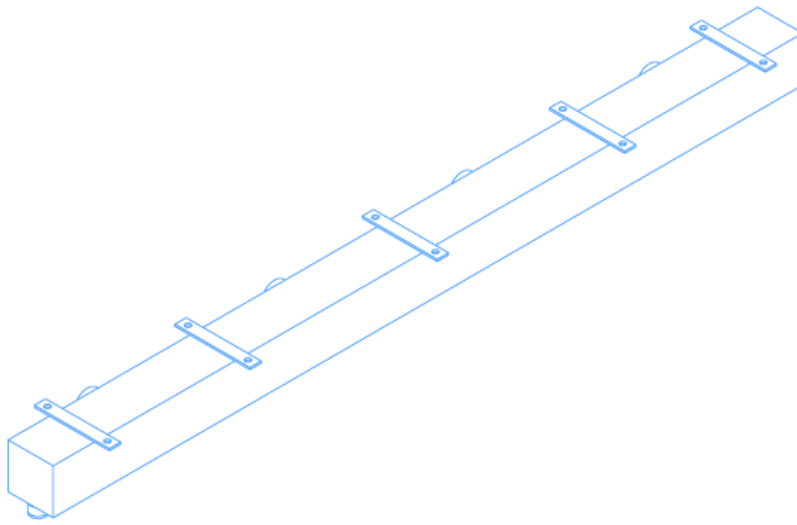

DIMENSÕES
DIMENSIONS

Código / Code: 66551