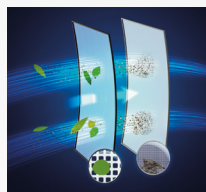

L'AGILITÉ PLEINE PUISSANCE

CNX 30 iQ

CNX™

1 PERFORMANCE CYCLONIQUE

Son **aspiration cyclonique brevetée** est puissante et longue durée. Ses **brosses en hélice** et sa **filtration progressive double niveau** permettent de recueillir plus efficacement les débris, y compris les plus fins. Avec CNX™, votre piscine est impeccable toute l'année.

2 AGILITÉ INTÉGRÉE

Avec ses **capteurs intelligents embarqués** et sa **conception exclusive**, CNX™ offre une excellente couverture de la piscine et une agilité sans limite. Ainsi, il fonctionne idéalement dans toutes les formes de piscine et tous les types de revêtement.

CARACTÉRISTIQUES

FILTRATION DOUBLE NIVEAU PROGRESSIVE

Permet de recueillir plus efficacement les débris, même les plus fins.

iAquaLink®
CONTROL

APP iAQUALINK®

- Démarrage, arrêt et suivi du cycle
- Optimisations du robot par des mises à jour automatiques

FENÊTRE TRANSPARENTE ET FILTRE RÉTROÉCLAIRÉ

Permettent une meilleure visibilité des débris et une grande facilité d'utilisation.

POUR QUELLES PISCINES ?

1 POUR PISCINES ENTERRÉES ET HORS-SOL À PAROIS RIGIDES