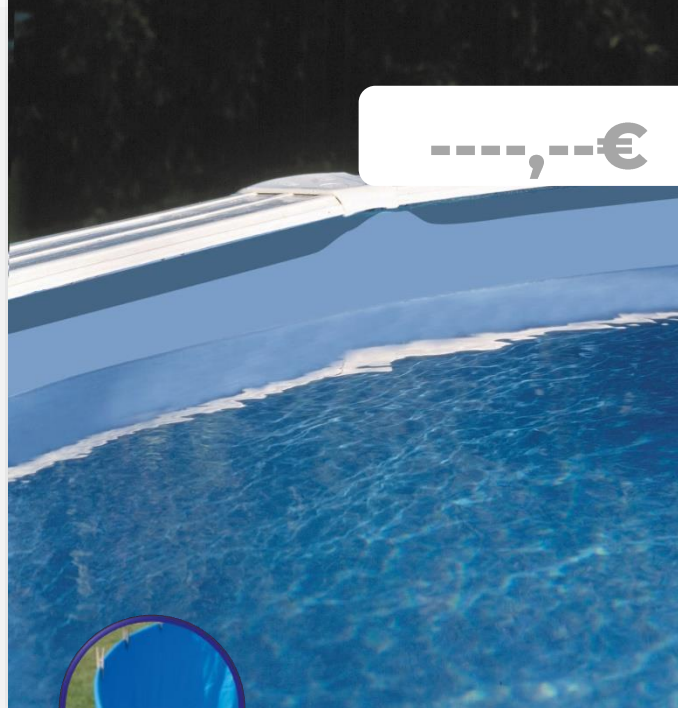

LINERS POUR PISCINES PAROI ACIER

LINER VOOR METALEN ZWEMBADEN

Le **liner** de piscine est l'élément qui rend la coque de la piscine étanche. GRE propose une large gamme de **liners** de différentes couleurs et épaisseurs pour répondre à tous les besoins des gammes de piscines GRE.

The pool **liner** is the element that allows having the waterproofing of the pool. GRE offers a wide range of liner in various colors (blue, stone, gray, sand) and thicknesses (between 20/100 and 75/100) to meet all the needs of GRE pool ranges.

-----,---€

610 x 370 x 120/130 cm

773486

LINER BLEU les piscines paroi acier **BLAUWE LINER** voor metalen zwembaden

MATÉRIEL MATERIAAL
PVC PVC

MESURE AFMETINGEN
610 x 370 x 120/130 cm

POIDS GEWICHT
31,030 Kg