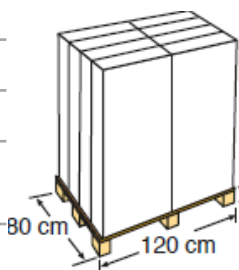

Référence	L4PL	Codice articolo	L4PL
Description	Èchelle avec 4 marches + plateforme pour piscines hors sol	Descrizione	Scaletta 4 gradini + piattaforma per piscine fuori terra
Matière	HDPE haute densité	Materiale	HDPE alta densità
Mesure	65 x 109 x 196 cm (138 utile)	Misura	65 x 109 x 196 cm (138 utile)
Poids	17,5 Kg	Peso	17,5 Kg
N° marches	4 marches + plateforme	Gradini	4 gradini + piattaforma
Caractéristique	Èchelle sécurité + plateforme	Caratteristica	Scala di sicurezza + piattaforma

EMBALLAGE IMBALLAGGIO

Type Tipo	Box / Scatola
Unité Unità	1
Mesure Misura	60 x 20 x 151 cm
Volume Volume	0,18m ³
Poids Peso	18,5 kg

MIS SUR PALETTE PALLET

Type Tipo	Europeen / European
Unité Unità	8 und/palet
Mesure Misura	120 x 80 x 166
Distribution pallet Distribuzione di pallet	1 couches/strati X 8 box/scatola: 8
Volume Volume	1,59 m ³
Poids Peso	168 kg