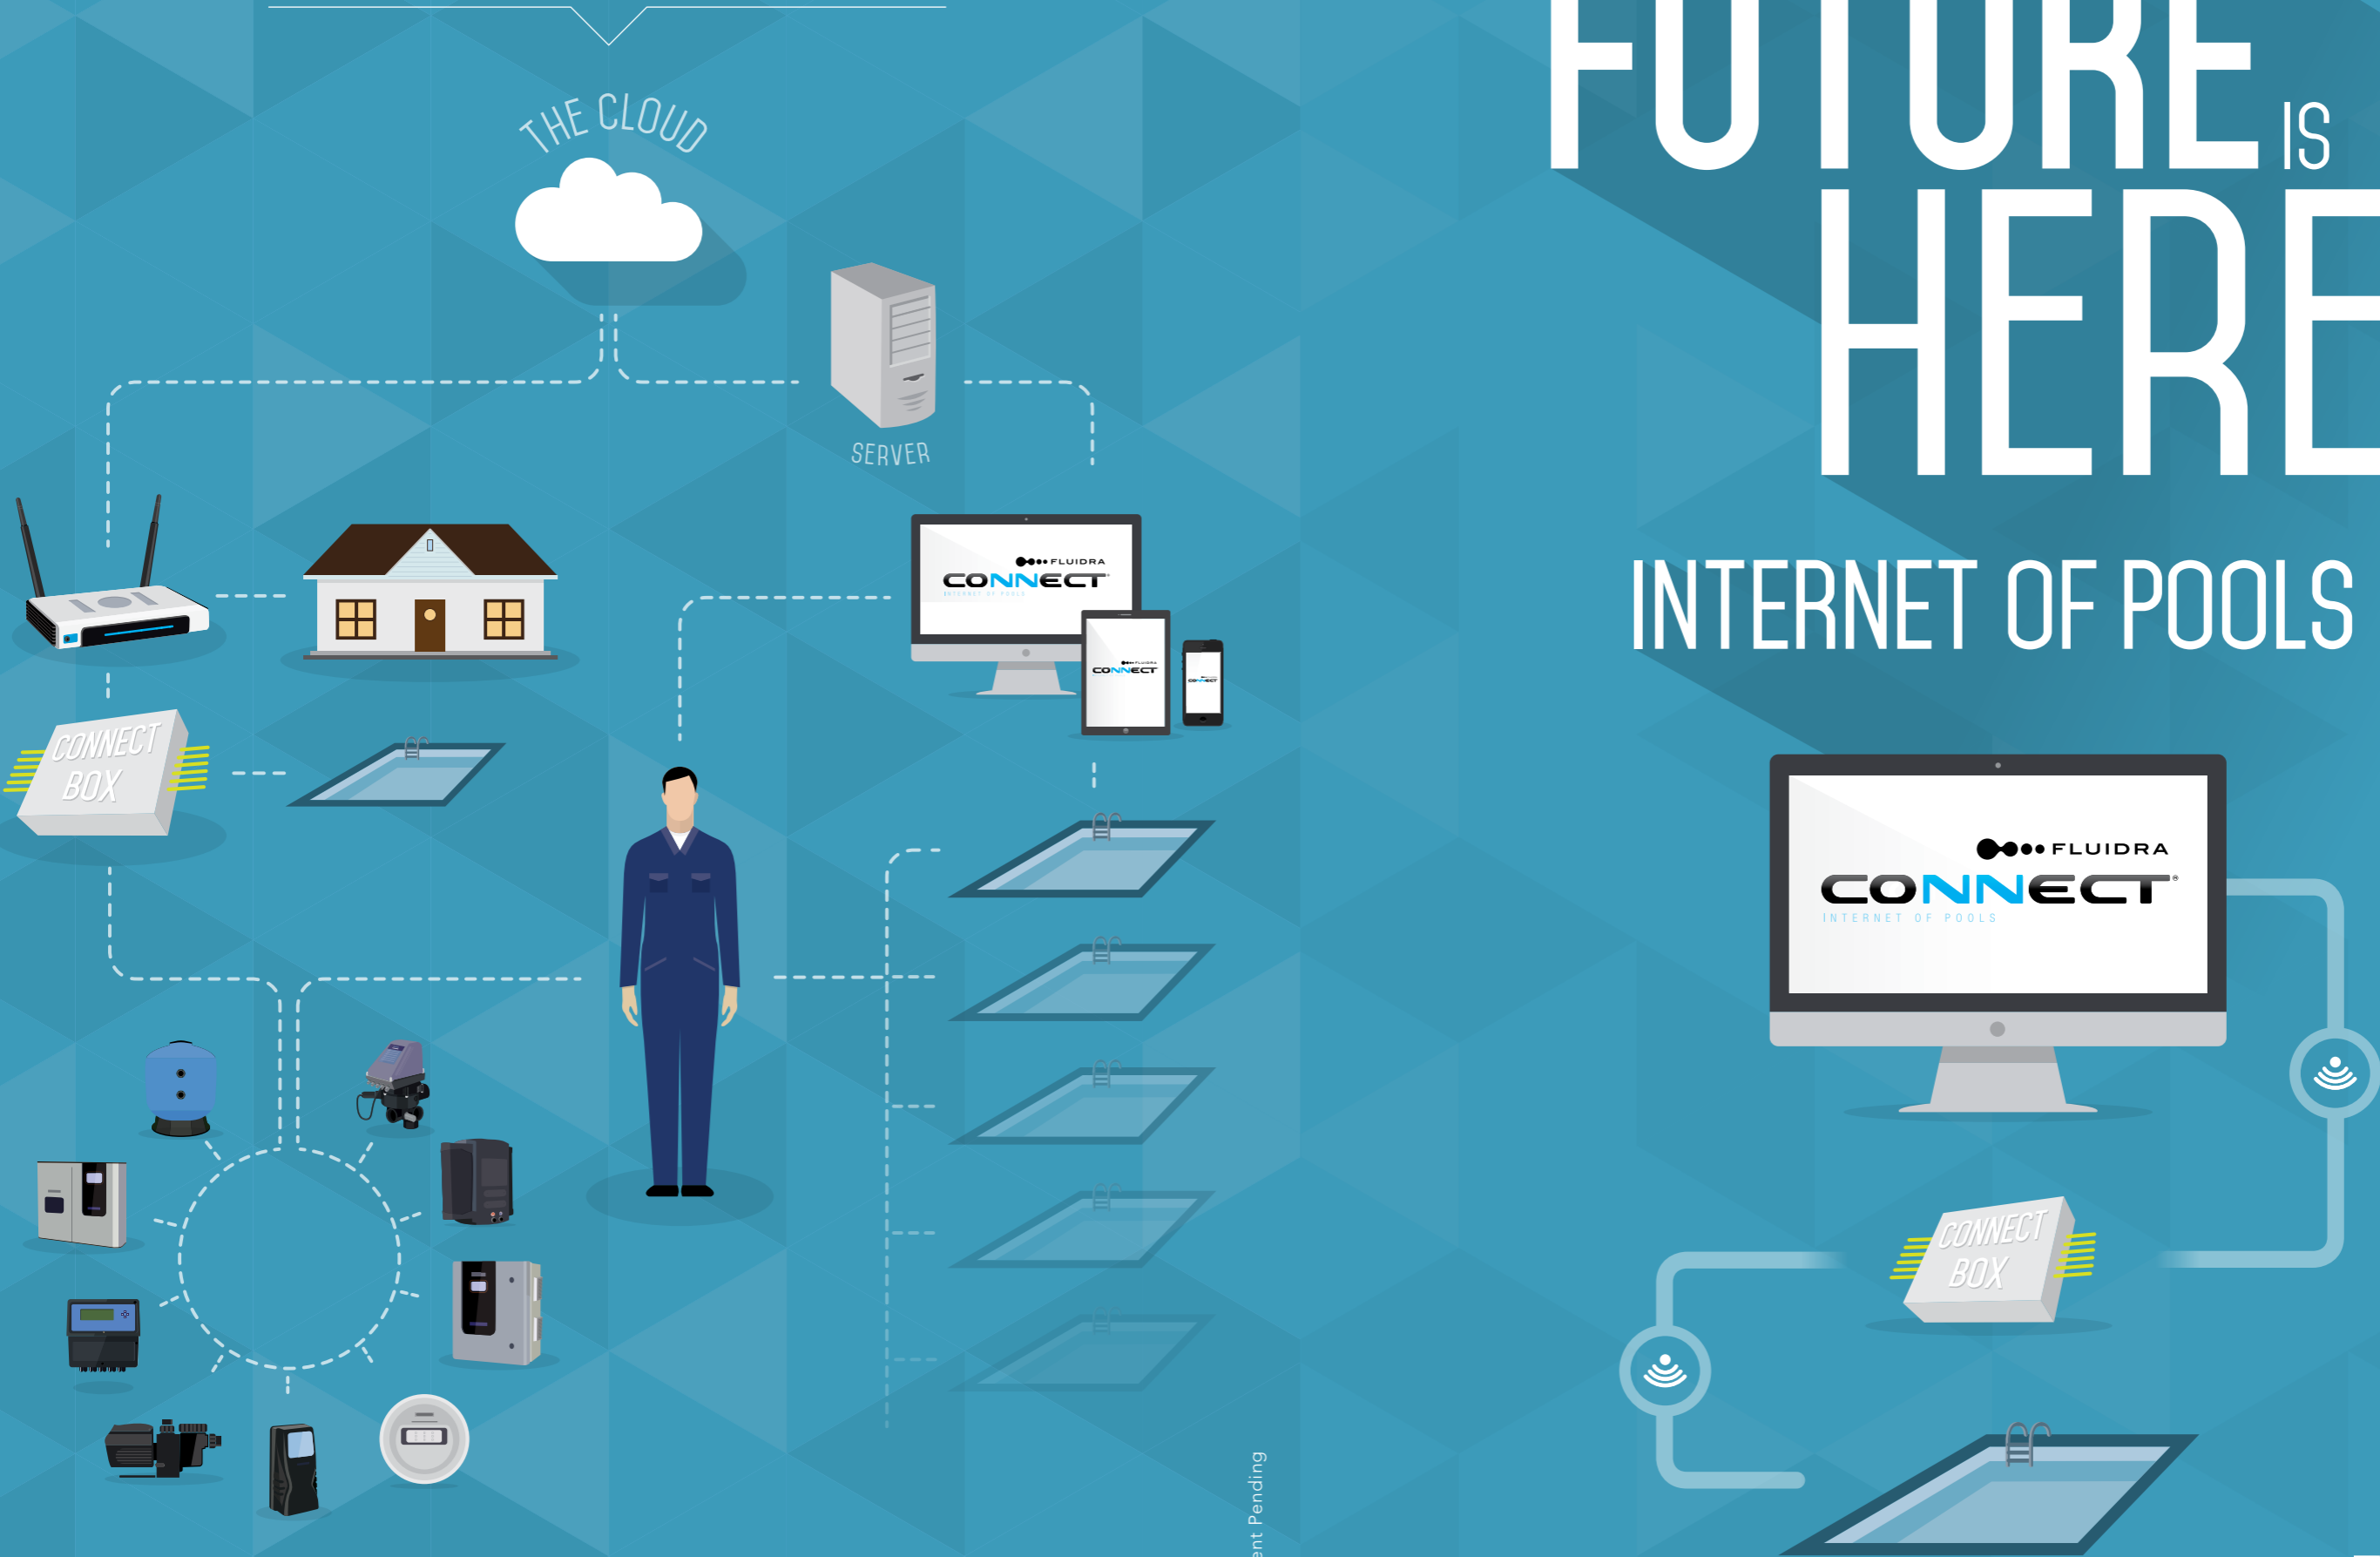

INTERNET OF POOLS

THE FUTURE IS HERE

INTERNET OF POOLS

THE CLOUD

SERVER

FLUIDRA
CONNECT
INTERNET OF POOLS

FLUIDRA
CONNECT
INTERNET OF POOLS

FLUIDRA
CONNECT
INTERNET OF POOLS

CONNECT
BOX

LA SOLUZIONE INTELLIGENTE PER IL CONTROLLO DA REMOTO DELLA TUA PISCINA

Attraverso una piattaforma di servizi:
www.fluidraconnect.com

da remoto è possibile
controllare, diagnosticare e gestire le vostre piscine grazie a

The Cloud

BENEFICI

PER IL PROFESSIONISTA DELLA PISCINA

Nuove opportunità di business

attraverso una gestione
a distanza.

Ampliate e date nuova forma al vostro
business in modo semplice e con un
minimo investimento.
Un approccio innovativo al lavoro e al
rapporto con il cliente.

nuovi clienti

Maggiori profitti - Più benefici

Fluidra Connect elimina la necessità di
intraprendente viaggi non necessari per la
diagnosi di eventuali problemi.
È possibile gestire più impianti da remoto ed
aumentare il numero delle piscine monitorate.