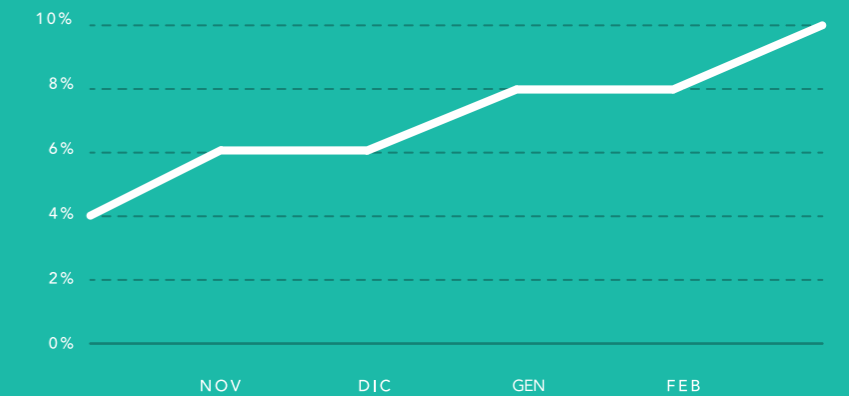

Clients
più soddisfatti

Migliore servizio al cliente
riducendo i costi di
manutenzione ed aumentando
l'efficienza della diagnosi
dei componenti e della
qualità dell'acqua.

maggior
soddisfazione

espansione

nuovi clienti

Maggiori profitti - Più benefici

Fluidra Connect elimina la necessità di
intraprendente viaggi non necessari per la
diagnosi di eventuali problemi.
È possibile gestire più impianti da remoto ed
aumentare il numero delle piscine monitorate.