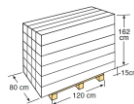

-----,---€

38L

DSALP38B

DUCHA SOLAR de aluminio **Premium** DOCCIA SOLARE alluminio **Premium**

MEDIDA MISURA
25 x 18 x 215 cm

CAPACIDAD CAPACITÀ
38 l

FORMA FORMA
Cuadrado
Quadrato

PESO PESO
12,48 Kg

ENVASE IMBALLAGGIO

PALETIZADO PALLET

TIPO TIPO
Caja de cartón
Scatola

MEDIDAS MISURA
28 x 21 x 220 cm

TIPO TIPO
Pallet

MEDIDAS MISURA
215 x 84 x 155 cm

PESO PESO
14,68 Kg

VOLUMEN VOLUME
0,13 m³

PESO PESO
313,6 Kg

VOLUMEN VOLUME
2,79 m³

UNIDADES UNITÁ
20 box x palet

GARANTÍA GARANZIA

*Salvo ampliación de garantía dependiendo del país.

*Ad eccezione dell'estensione della garanzia a seconda del paese.