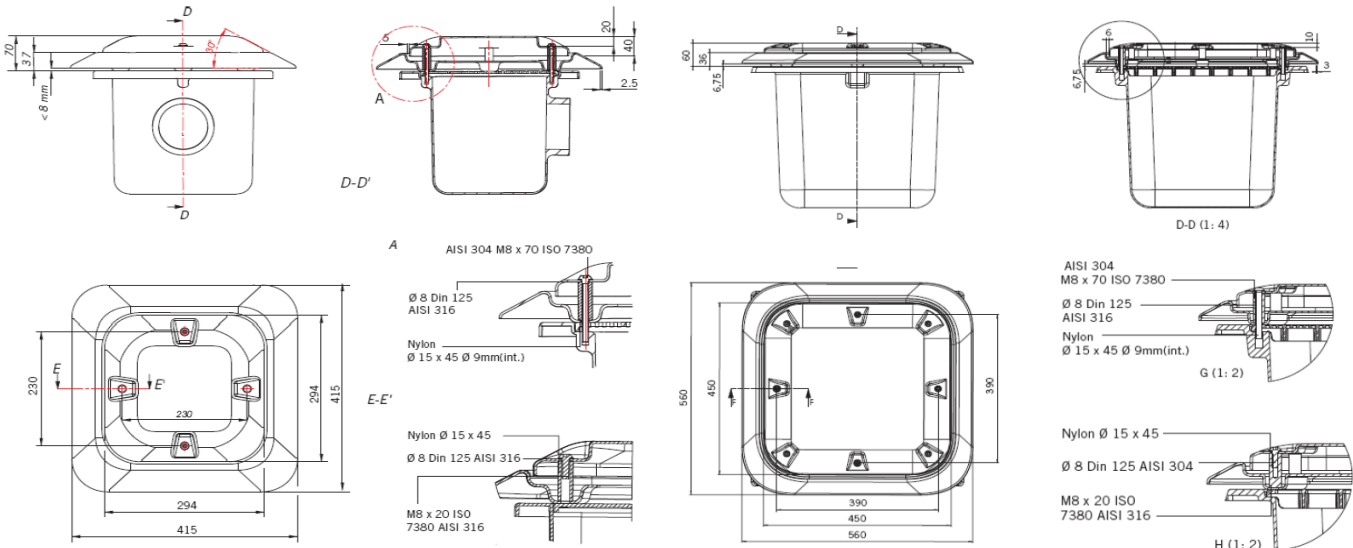

- ✓ Fabricado en resina de poliéster y fibra de vidrio.
  - ✓ Acabado de la pieza con gel-coat
  - ✓ Para reja en acero inoxidable o plástico
  - ✓ Diseñada siguiendo la normativa europea UNE-EN 13451-1-3.
  - ✓ Con soportes de nylon.
- ✓ Manufactured in polyester resin and fiber glass.
  - ✓ Finished in gel-coat.
  - ✓ For grill made of stainless steel or plastic.
  - ✓ Designed according the European norm EN 13451-1-3.
  - ✓ With nylon supports.

### DIMENSIONES / DIMENSIONS

**SUMIDERO 355x355**  
MAIN DRAIN 355x355

**SUMIDERO 512x512**  
MAIN DRAIN 512x512

### EMBALAJE / PACKAGING

EMBALAJE / PACKAGING		
<b>Código</b> Code	<b>25344</b>	<b>28556</b>
<b>Unidades estándar</b> Standard units	1	1
<b>Dimensiones</b> Box dimension	415x415x75	570x570x60
<b>Volumen (m3)</b> Volume (m3)	0,012	0,032