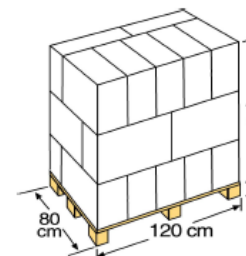

VERPACKUNG UND PALETTE OUTER BOX AND PALLET

TYP TYPE
Farbkasten
Color box

MAßE SIZE
54 X 44 X 6,5 cm

ANZAHL UNITS
1

VOLUMEN VOLUME
0,0154 m³

GEWICHT WEIGHT
4,400 Kg

TYP TYPE
Karton
Carton Box

MAßE SIZE
56 X 47 X 26 cm

ANZAHL UNITS
3

VOLUMEN VOLUME
0,0684 m³

GEWICHT WEIGHT
14,350 Kg

TYP TYPE
Europalette
Europallet

ANZAHL UNITS
63 Stück/Palette
63 Units/Pallet

MAßE SIZE
120 X 80 X 155 cm

**EINTEILUNG DER
PALETTE**

PALLET DISTRIBUTION
3 Lagen x 7 Kartons
3 Layers x 7 Boxes

VOLUMEN VOLUME
1,488 m³

GEWICHT WEIGHT
315,100 Kg