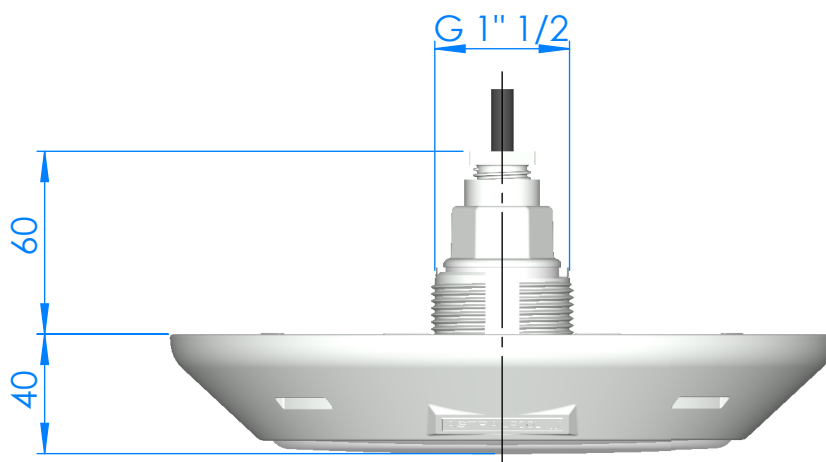

CÓDIGO / CODE: **62327**  
DESCRIPCIÓN: **LUMIPLUS RAPID V1 W**  
DESCRIPTION: **LUMIPLUS RAPID V1 W**

Nota: Unidades en mm  
Note: Units in mm