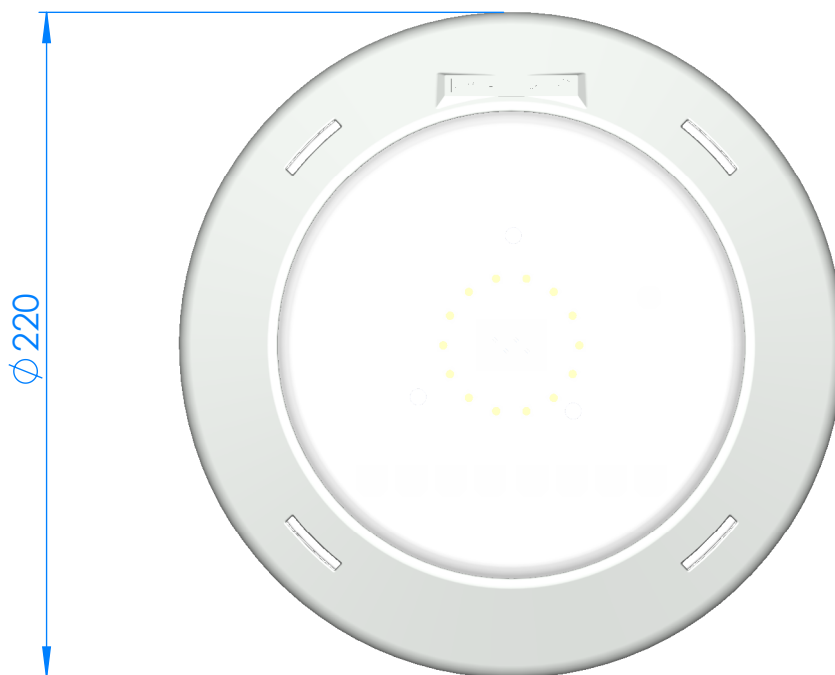

CÓDIGO / CODE: **62327**  
DESCRIPCIÓN: **LUMIPLUS RAPID V1 W**  
DESCRIPTION: **LUMIPLUS RAPID V1 W**

Nota: Unidades en mm  
Note: Units in mm