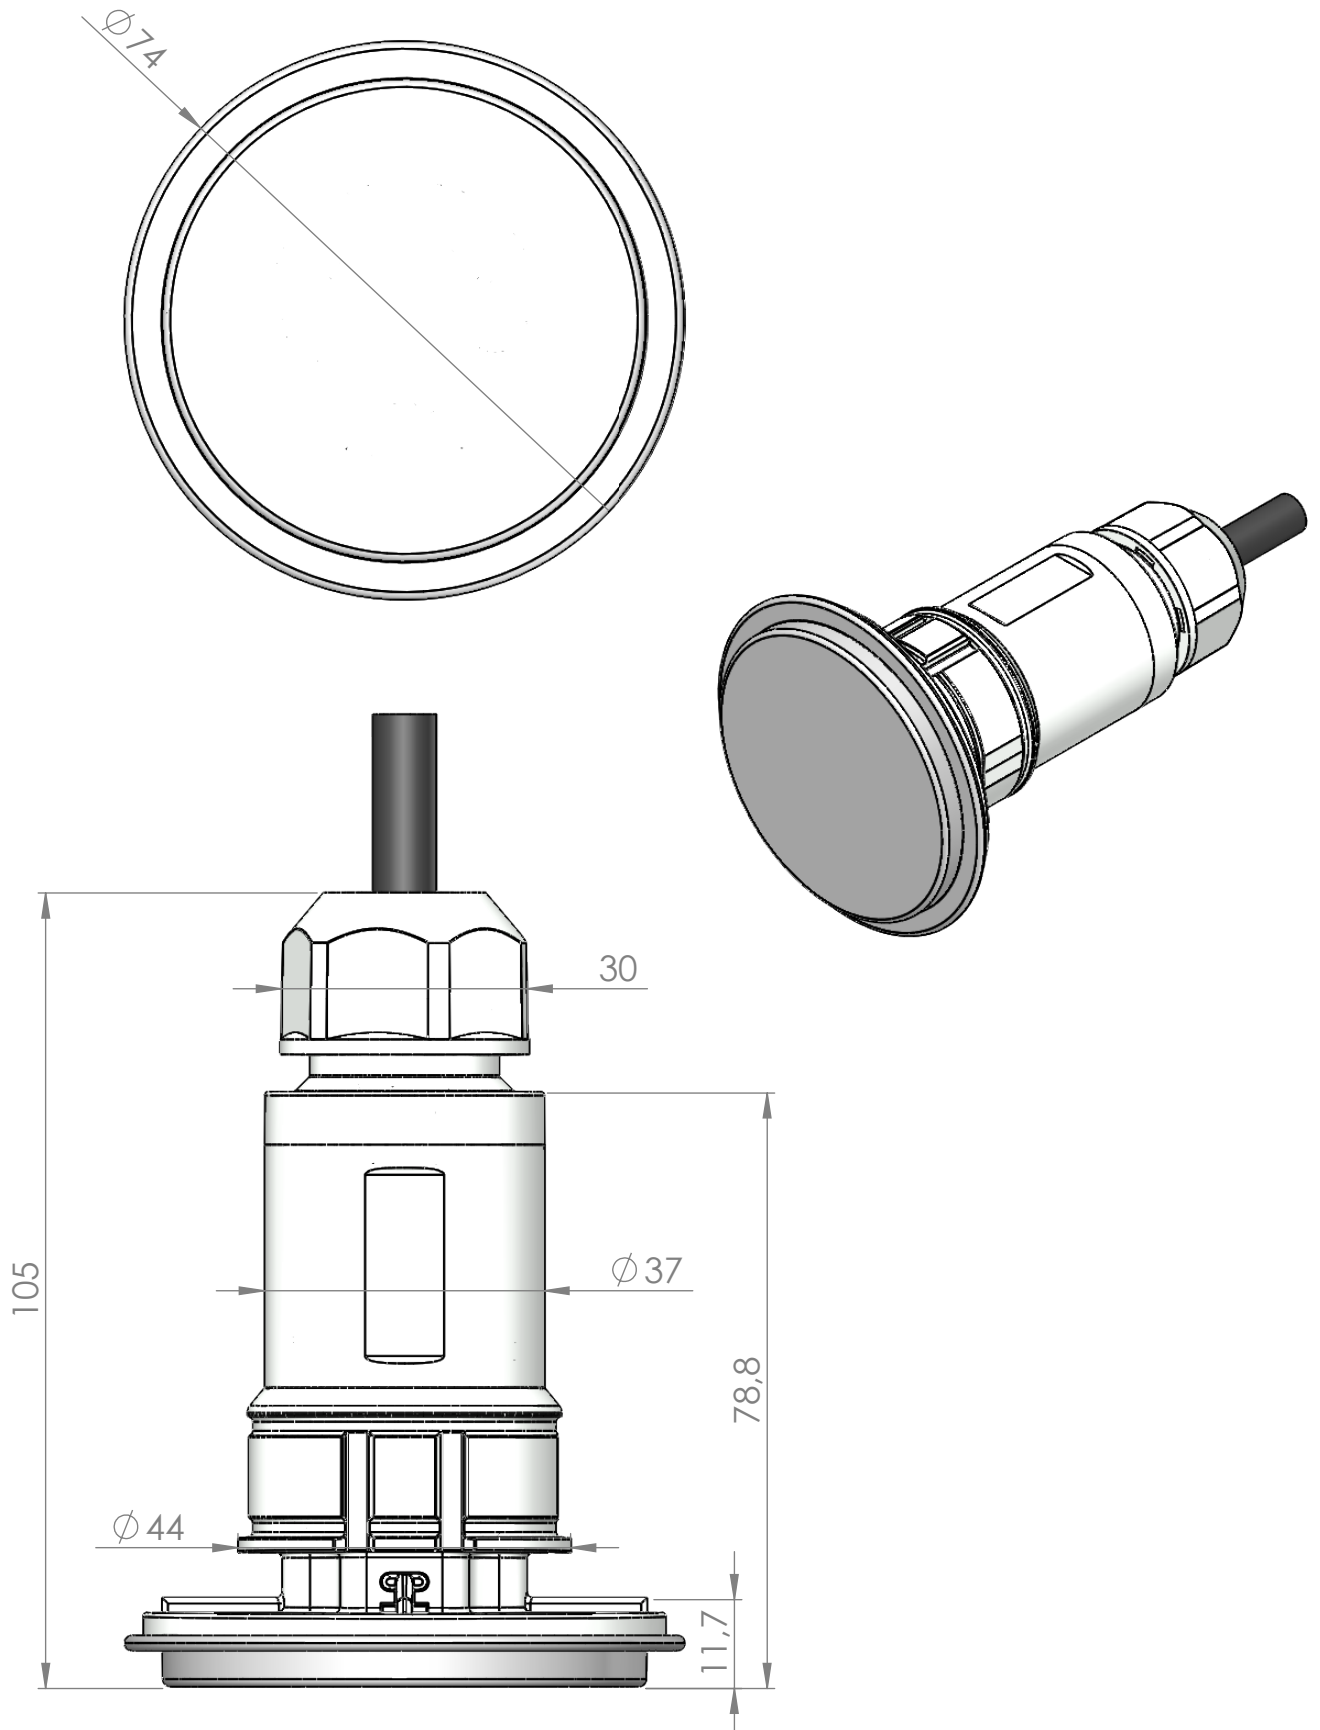

CODIGO / CODE: 76588M
DESCRIPCION: LUMIPLUS FLEXIMINI STAIRS P&P LAMP
DESCRIPTION: LUMIPLUS FLEXIMINI STAIRS P&P LAMP

Nota: Unidades en mm
Note: Units in mm