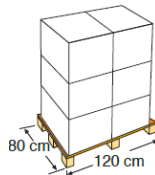

Ø436 cm

CV800003

PARA PISCINA de MADERA redonda **Violette 2:** Ø500 cm **PER PISCINA IN LEGNO** rotonda **Violette 2:** Ø500 cm

MATERIAL MATERIALE
Polietileno Polietilene

MEDIDA MISURA
Ø436 cm

PESO PESO
7,500 Kg

COLOR COLORE
Azul Blu

**ESPEJOR CUBIERTA
DIMENSIONE COPERTURE**
400 µ

**CARACTERÍSTICA
CARACTÉRISTIQUE**
Anti rayos UVA
NO UV material

ENVASE Y PALETIZADO IMBALLAGGIO E PALET

TIPO TIPO
Caja con etiqueta
Scatola con etichetta

**MEDIDAS
MISURA**
66 X 52 X 56 cm

TIPO TIPO
Europeo
Europeo

**DISTRIBUCIÓN PALET
DISTRIBUZIONE DI PALLET**
3 capas-strati X 2
Embalajes/imbballaggio: 6

**UNIDADES
UNITÀ**
1

**VOLUMEN
VOLUME**
0,192 m³

**UNIDADES
UNITÀ**
6 und/pallet

**MEDIDAS
MISURA**
120 X 80 X 183 cm

**PESO
PESO**
8,500 Kg

**VOLUMEN
VOLUME**
1,75 m³

**PESO
PESO**
71,000 Kg

GARANTÍA GARANZIA

*Salvo ampliación de garantía dependiendo del país.

*Ad eccezione dell'estensione della garanzia a seconda del paese.