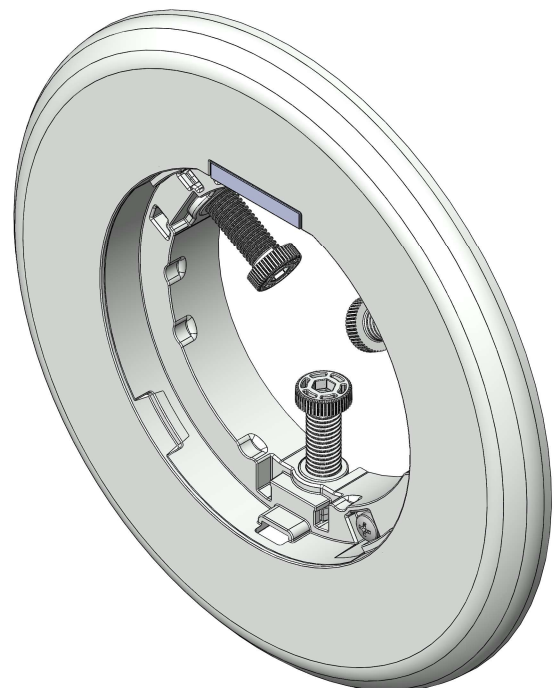

CODIGO / CODE: 71209
DESCRIPCION: EMBELLECEDOR FLEXINICHO
DESCRIPTION:

Nota: Unidades en mm
Note: Units in mm