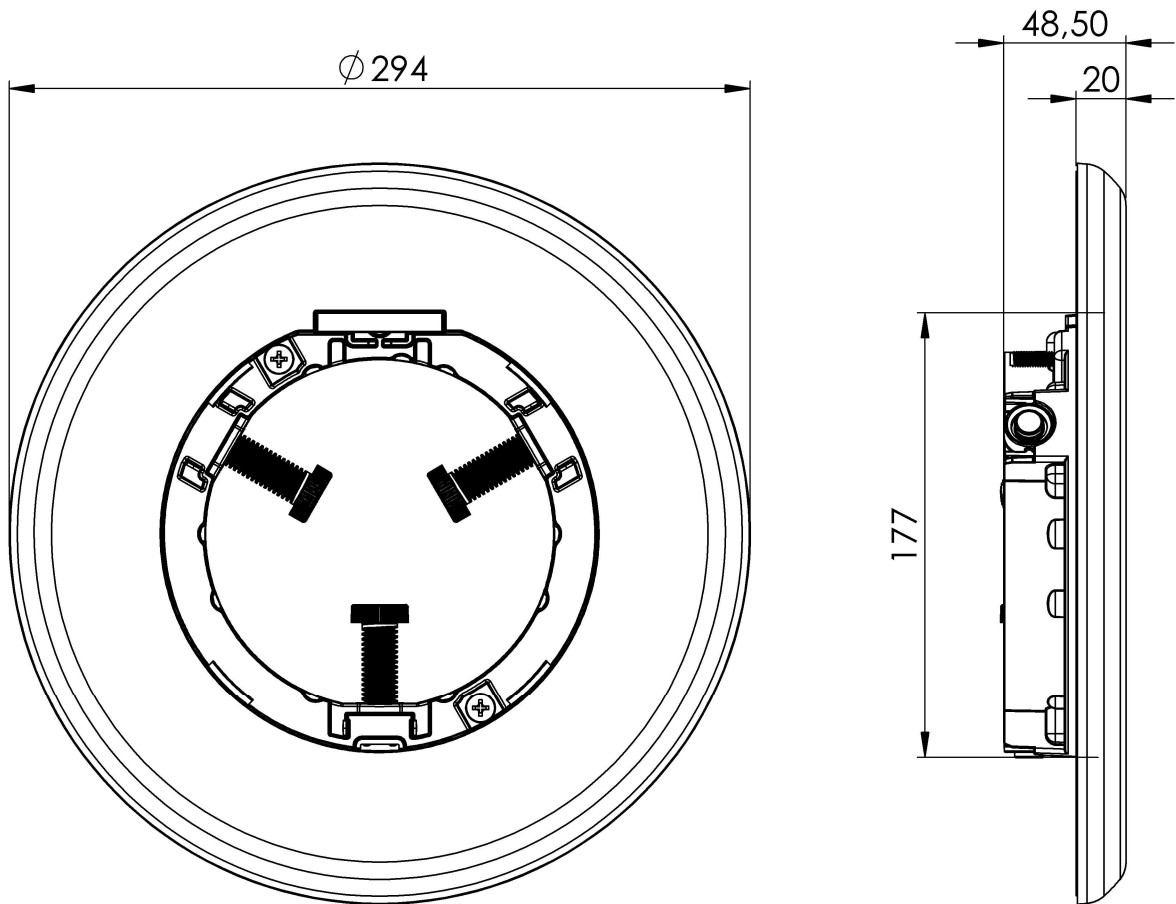

CODIGO / CODE: 71209
DESCRIPCION: EMBELLECEDOR FLEXINICHO
DESCRIPTION:

Nota: Unidades en mm
Note: Units in mm