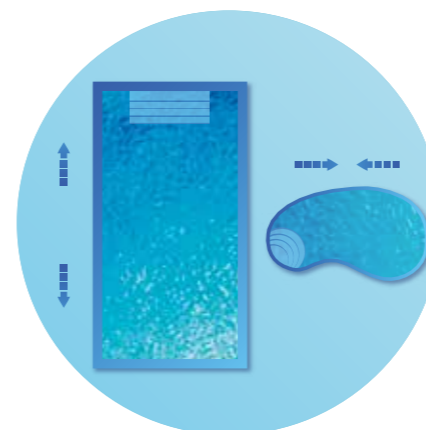

LUMIPLUS FLEXI & FLEXIMINI

SLIM, FLEXIBEL EN HEEL EENVOUDIG

SMART SIMPLICITY IN POOL LIGHTING

LUMIPLUS FLEXI & FLEXIMINI

De onderwaterspots LumiPlus Flexi en FlexiMini bestaan uit twee componenten: een **lamp** en een **sierring**. Flexi-spots kunnen worden geïnstalleerd in een nis, op een aansluitstuk of in opbouw. FlexiMini-spots zijn geschikt voor nissen, aansluitstukken of doorvoerpijpen.

EENVOUDIG

EENVOUD BOVEN ALLES

Ontdek onze verschillende Flexi- en FlexiMini-lampen in wit, warm wit, dynamisch wit, RGB of RGBW. Kies voor de bediening tussen aan/uit, plug&play en Connect.

De sierringen zijn verkrijgbaar in verschillende kleuren, zoals wit, beige, grijs, antraciet en roestvrij staal.

Installatie is mogelijk in een nis, op een aansluitstuk, in opbouw of in een pijp.

SLIM

FLEXIBILITEIT OP MAAT VAN UW ZWEMBAD

Optimale oplossingen: Onze spots zijn enorm veelzijdig. Met hun configuratie in twee stappen bieden ze in een oogwenk oneindig veel oplossingen voor al uw wensen.

De installatie is eenvoudig met snelle, intuïtieve procedures. De sierringen worden bovendien geleverd met alle nodige onderdelen.

Flexi en FlexiMini zijn geschikt voor installatie achteraf in bestaande zwembaden of voor integratie in nieuwe constructies.