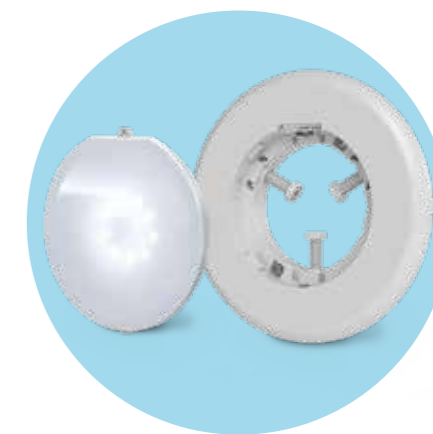

EENVOUDIG

EENVOUD BOVEN ALLES

Ontdek onze verschillende Flexi- en FlexiMini-lampen in wit, warm wit, dynamisch wit, RGB of RGBW. Kies voor de bediening tussen aan/uit, plug&play en Connect.

De sierringen zijn verkrijgbaar in verschillende kleuren, zoals wit, beige, grijs, antraciet en roestvrij staal.

Installatie is mogelijk in een nis, op een aansluitstuk, in opbouw of in een pijp.