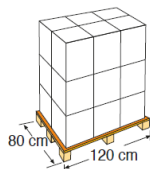

730 x 375 x 132 cm

FPROV737

LINER GRESITE para piscina de acero LINER MOSAICATO per piscine in acciaio

MATERIAL MATERIAL
PVC PVC

MEDIDA MISURA
730 x 375 x 132 cm

PESO PESO
33,000 Kg

COLOR COLORE
Gresite Mosaicato

ESPELOR LINER DIMENSIONE
50/100

INSTALACIÓN INSTALLAZIONE
Sistema colgante
Con barra di
agganciamento

ENVASE Y PALETIZADO IMBALLAGGIO E PALET

TIPO TIPO
Caja con etiqueta
Scatola con
etichetta

MEDIDAS MISURA
55 X 28 X 42 cm

TIPO TYPE
Europeo
European

DISTRIBUCIÓN PALET DISTRIBUZIONE DI PALLET
3 capas-strati x 6
Embalajes/imbballaggio 18

UNIDADES UNITÀ
1

VOLUMEN VOLUME
0,064 m³

UNIDADES UNITÀ
18 und/pallet

MEDIDAS MISURA
120 X 80 X 140 cm