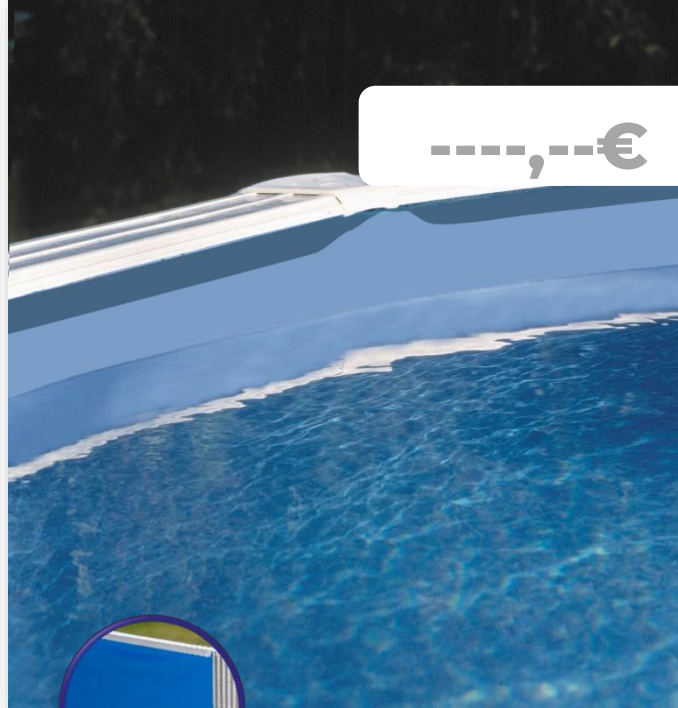

LINERS POUR PISCINES PAROI ACIER

LINER VOOR METALEN ZWEMBADEN

Le **liner** de piscine est l'élément qui rend la coque de la piscine étanche. GRE propose une large gamme de **liners** de différentes couleurs et épaisseurs pour répondre à tous les besoins des gammes de piscines GRE.

The pool **liner** is the element that allows having the waterproofing of the pool. GRE offers a wide range of liner in various colors (blue, stone, gray, sand) and thicknesses (between 20/100 and 75/100) to meet all the needs of GRE pool ranges.

915 x 470 x 120 cm

FPROV915

LINER BLEU les piscines paroi acier **BLAUWE LINER** voor metalen zwembaden

MATÉRIEL MATERIAAL
PVC PVC

MESURE AFMETINGEN
915 x 470 x 120 cm

POIDS GEWICHT
34,65 Kg

COULEUR KLEUR
Bleu Blauw