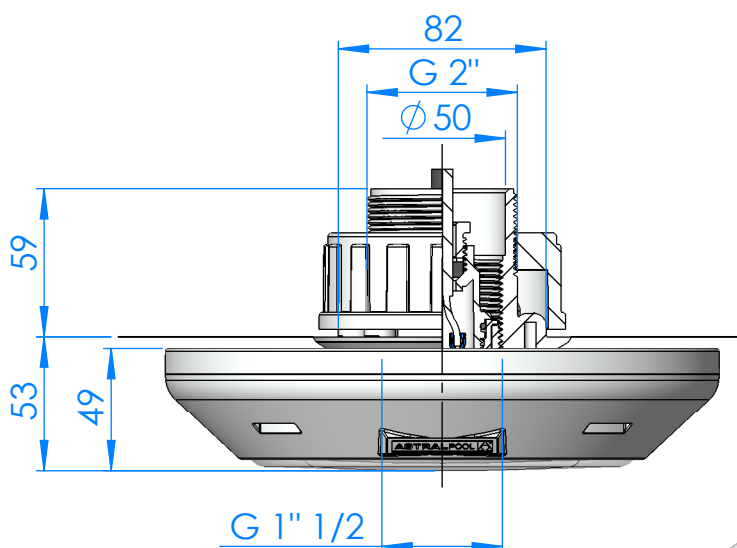

CÓDIGO / CODE: **65315**
DESCRIPCIÓN: **LUMIPLUS RAPID WI RGB BQ**
DESCRIPTION: **LUMIPLUS RAPID WI RGB K1 NOZZLE**

Troquel

Nota: Unidades en mm
Note: Units in mm