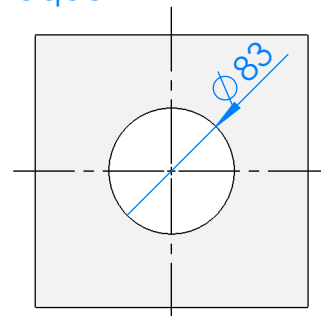

CÓDIGO / CODE: **65315**
DESCRIPCIÓN: **LUMIPLUS RAPID WI RGB BQ**
DESCRIPTION: **LUMIPLUS RAPID WI RGB K1 NOZZLE**

Troquel

Nota: Unidades en mm
Note: Units in mm