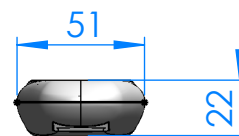

CÓDIGO / CODE: **65315**
DESCRIPCIÓN: **LUMIPLUS RAPID WI RGB BQ**
DESCRIPTION: **LUMIPLUS RAPID WI RGB K1 NOZZLE**

Troquel

Nota: Unidades en mm
Note: Units in mm