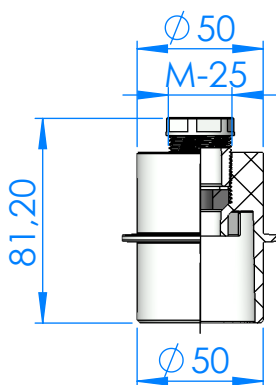

CÓDIGO / CODE: **65315**
DESCRIPCIÓN: **LUMIPLUS RAPID WI RGB BQ**
DESCRIPTION: **LUMIPLUS RAPID WI RGB K1 NOZZLE**

Troquel

Nota: Unidades en mm
Note: Units in mm