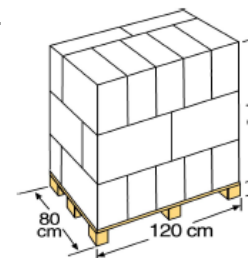

610x410 cm PREMIUM CIPROV501P

PARA PISCINA de acero ovalada: 500 x 300 cm PER PISCINA in acciaio: 500 x 300 cm

MATERIAL MATERIALE
Polietileno Polietilene

MEDIDA MISURA
610x410 cm

INCLUYE INCLUSA
Desagüe zona central
Drenaggio della zona centrale

COLOR COLORE
Negro Nero

PESO PESO
3,600 Kg

**ESPESOR CUBIERTA
DIMENSIONE COPERTURE**
180 g/m²

ENVASE, EMBALAJE Y PALETIZADO IMBALLAGGIO E PALET

TIPO TIPO
Caja litografiada
scatola serigrafata

UNIDADES UNITÀ
1

VOLUMEN VOLUME
0,0157 m³

PESO PESO
3,520 Kg

TIPO TIPO
Caja cartón
Scatola di cartone

UNIDADES UNITÀ
3

VOLUMEN VOLUME
0,0684 m³

PESO PESO
11,600 Kg

TIPO TIPO
Europeo
Europeo

UNIDADES UNITÀ
63 und/pallet

MEDIDAS MISURA
120 X 80 X 155 cm

**DISTRIBUCIÓN PALET
DISTRIBUZIONE DI PALLE**
3 capas-strati x 7
Embalajes/imballaggio: 21

VOLUMEN VOLUME
1,488 m³

PESO PESO
263 Kg

GARANTÍA GARANZIA

*Salvo ampliación de garantía dependiendo del país.