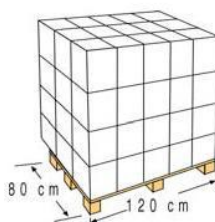

# SKIMMER [ SKIMMER

Skimmer + buse de refoulement. Couleur grey

Skimmer + bocchetta. Colour grigio

Référence	AR100G
Description	Skimmer + buse de refoulement
Mesure	21.5 x 20.5 cm
couleur	Grey

Codice articolo	AR100G
Descrizione	Skimmer + bocchetta
Measure	21.5 x 20.5 cm
Colour	Grigio

## EMBALLAGE IMBALLAGGIO

Type Tipo	Caja cartón / Carton box
Unité Unità	1
Mesure Misura	27 X 22 X 35 cm
Volume Volume	0,0208 m <sup>3</sup>
Poids Peso	1,9 kg

## MIS SUR PALETTE PALLET

Type Tipo	Européen / Europeo
Unité Unità	60 und/palet
Mesure Misura	120 X 80 X 155 cm
Distribution pallet / Composizione pallet	4 capas/layers X 15 Embalajes: 60
Volume Volume	1,488 m <sup>3</sup>
Poids Peso	127,75 kg