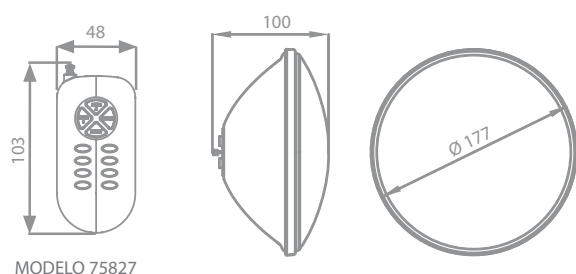

ACCESORIOS INCLUIDOS EN EL PACK

- Mando a distancia (incluido en modelo 75827)
- Manual de instalación y mantenimiento

DIMENSIONES (MM) Y PESO

	74939	75827	71740
Dimensiones (mm)	137*137*180	137*137*180	137*137*180
Peso (kg)	0,54	0,54	0,54

	LÁMPARA PAR56 W	LÁMPARA PAR56 RGB	LÁMPARA PAR56 RGB+RC
CÓDIGO PRODUCTO	74939	75827	71740

ESPECIFICACIONES TÉCNICAS

Color	Blanco	RGB	RGB
Temperatura de color	5.700 °K	-	-
Eficiencia energética			
Consumo	11,5 W (18VA)	15 W (23VA)	15 W (23VA)
Tensión nominal	12 V AC	12 V AC	12 V AC
Flujo luminoso	1.300 lm	900 lm	900 lm
Protección	Clase III IPX 8	Clase III IPX 8	Clase III IPX 8
Instalación piscina	400 - 700 mm	400 - 700 mm	400 - 700 mm

PALETIZADO Y EMBALAJE

Medidas caja (mm)	137*137*180	137*137*180	137*137*180
Unidades / caja	1	1	1
Volumen / caja (m³)	0,003	0,003	0,003
Peso / caja (kg)	0,54	0,54	0,54
Tamaño caja estándar (mm)	450*200*310	450*200*310	450*200*310
Unidades / caja estándar	6	6	6
Volumen / caja estándar (m³)	0,028	0,028	0,028
Peso / caja estándar (kg)	2,8	2,8	2,8
Medidas palet (mm)	1000*1200*1830	1000*1200*1830	1000*1200*1830
Unidades / Palet	384	384	384
Volumen / Palet (m³)	2,2	2,2	2,2
Peso / Palet (kg)	180	180	180

■ MEDIDAS (mm)

■ CAJA (mm)

■ CAJA ESTÁNDAR (mm)