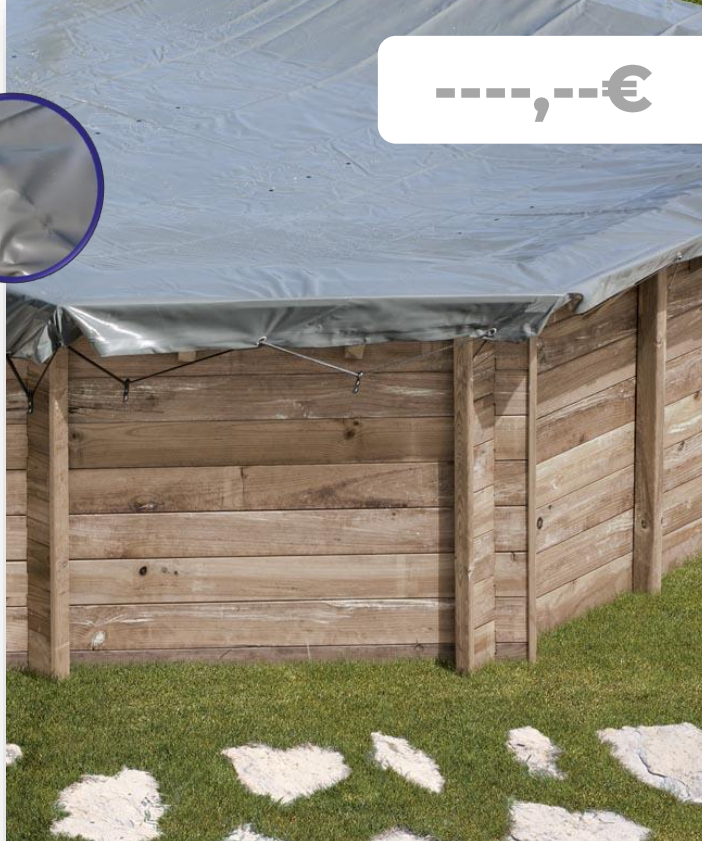

COUVERTURES POUR L'HIVER WINTER AFDEKZEIL

Elles permettent de recouvrir la piscine pendant l'hiver afin d'éviter qu'elles se remplissent de feuilles mortes et autres débris que l'hiver peut amener. Ces bâches protègent également du gèle lorsque les températures baissent fortement et maintiennent la chaleur de l'eau de la piscine.

Met winterdekzeilen kunt u uw zwembad tijdens de winter afdekken en voorkomen dat er veel vuil in het zwembad terecht komt, zoals bladeren of kleine dieren. Ze beschermen het zwembad ook tegen vorst, voorkomen valpartijen en houden het water 's nachts op temperatuur.

Ø468 cm

CI790210

POUR PISCINE BOIS ronde ANANAS: Ø428 cm VOOR HOUTEN ZWEMBAD rond ANANAS: Ø428 cm

MATÉRIEL MATERIAAL
PVC armé Versterkt PVC

MESURE AFMETINGEN
Ø468 cm

INCLUS INCLUSIEF
cordon élastique et crochets en
plastique
elastisch koord en plastic haken