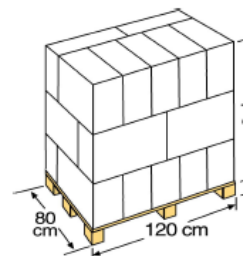

680x460 cm

CIPROV611

POUR PISCINE EN acier ovale: 610 x 375 cm – 500 x 340 cm VOOR ovaal STALEN ZWEMBAD: 610 x 375 cm – 500 x 340 cm

MATÉRIEL MATERIAAL
Polyéthylène Polyethyleen

MESURE AFMETINGEN
680x460 cm

TYPE TYPE
Boîte de couleur
gelithografeerde
doos

**MESURE
AFMETINGEN**
54 X 44 X 6,5 cm

TIPO TYPE
Boîte de carton
Kartonnen doos

**MESURE
AFMETINGEN**
56 X 47 X 23 cm

**UNITÉ
EENHEDEN**
1

**VOLUME
VOLUME**
0,0157 m³

**UNITÉ
EENHEDEN**
3

**VOLUME
VOLUME**
0,06 m³

POIDS GEWICHT
3,700 Kg

POIDS GEWICHT
12,170 Kg

TYPE TYPE
Europeën
Europees

**DISTRIBUTION PALLET
PALLETDISTRIBUTIE**
3 couches-Hoogte x 7
emballage – Dozen: 21

**UNITÉ
EENHEDEN**
63 und/pallet

**VOLUME
VOLUME**
1,488 m³

MESURE AFMETINGEN
120 X 80 X 155 cm

POIDS GEWICHT
269,320 Kg

GARANTIE GARANTIE

*Sauf extension de garantie selon les pays.

*Behalve verlenging van de garantie afhankelijk van het land.