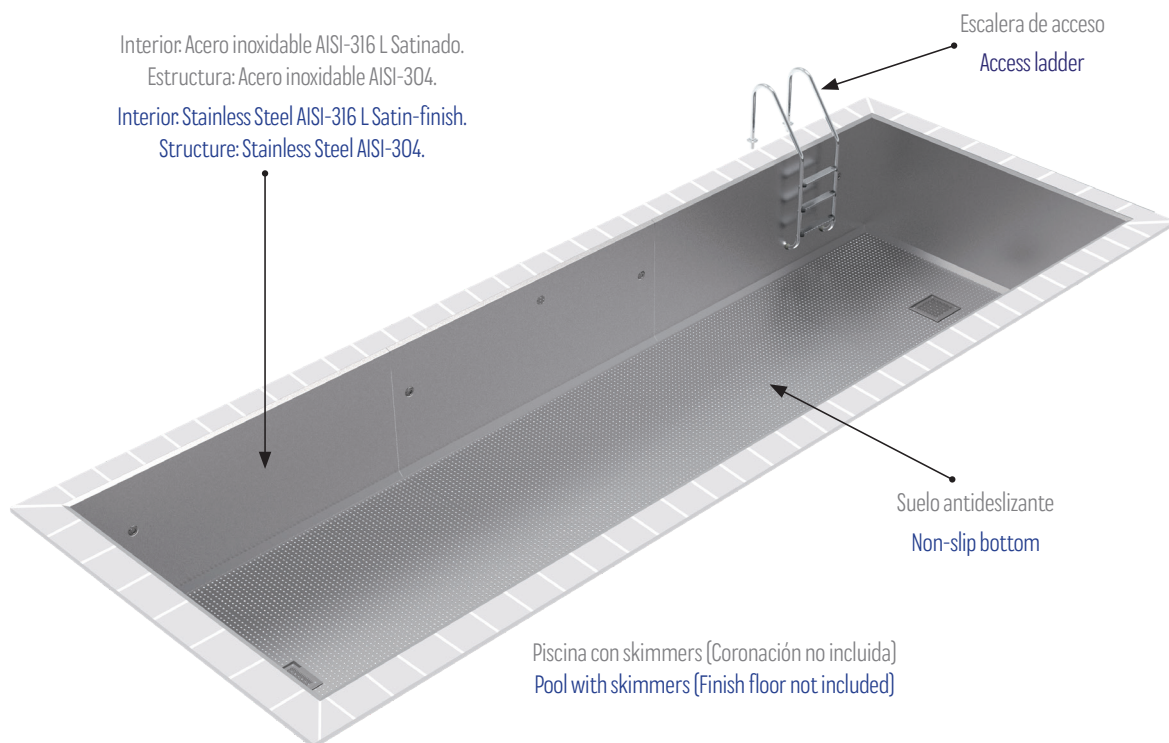

Piscina de 12x3x1,2 m, fabricado en una **única pieza** de acero inoxidable con espesor de 2 mm.

Ofrece un sistema de filtración con skimmers e incorpora potentes proyectores de LED.

Incluye **una pre-instalación hidráulica** que facilita tanto su conexión como su instalación, sin obras.

Se trata de una piscina adaptable a cualquier sector y con unos excelentes acabados, avalado por nuestra amplia experiencia en el acero inoxidable.

12x3x1.2 m size pool, made in a **single piece** of stainless steel with thickness of 2 mm.

It provides a filtration system with skimmers, and It incorporates powerful LED projectors.

Hydraulic pre-installation included, ready to connect and install, without building work.

This is an adaptable pool to any sector and with excellent finishes, guaranteed by our large experience in stainless steel.

OPTIMAL - 71518

PISCINAS EN INOX CON SKIMMER · STAINLESS STEEL POOL WITH SKIMMER 12 x 3 x 1,2 m

ESPECIFICACIONES GENERALES		GENERAL SPECIFICATIONS
Dimensiones internas	11,84 x 2,85 x 1,2 m	Internal dimensions
Dimensiones externas	12,6 x 3,6 x 1,3 m	External dimensions
Capacidad de agua	41 m ³	Water capacity
Peso vacío-Peso lleno	4050 kg / 45050 kg	Empty weight-Full weight