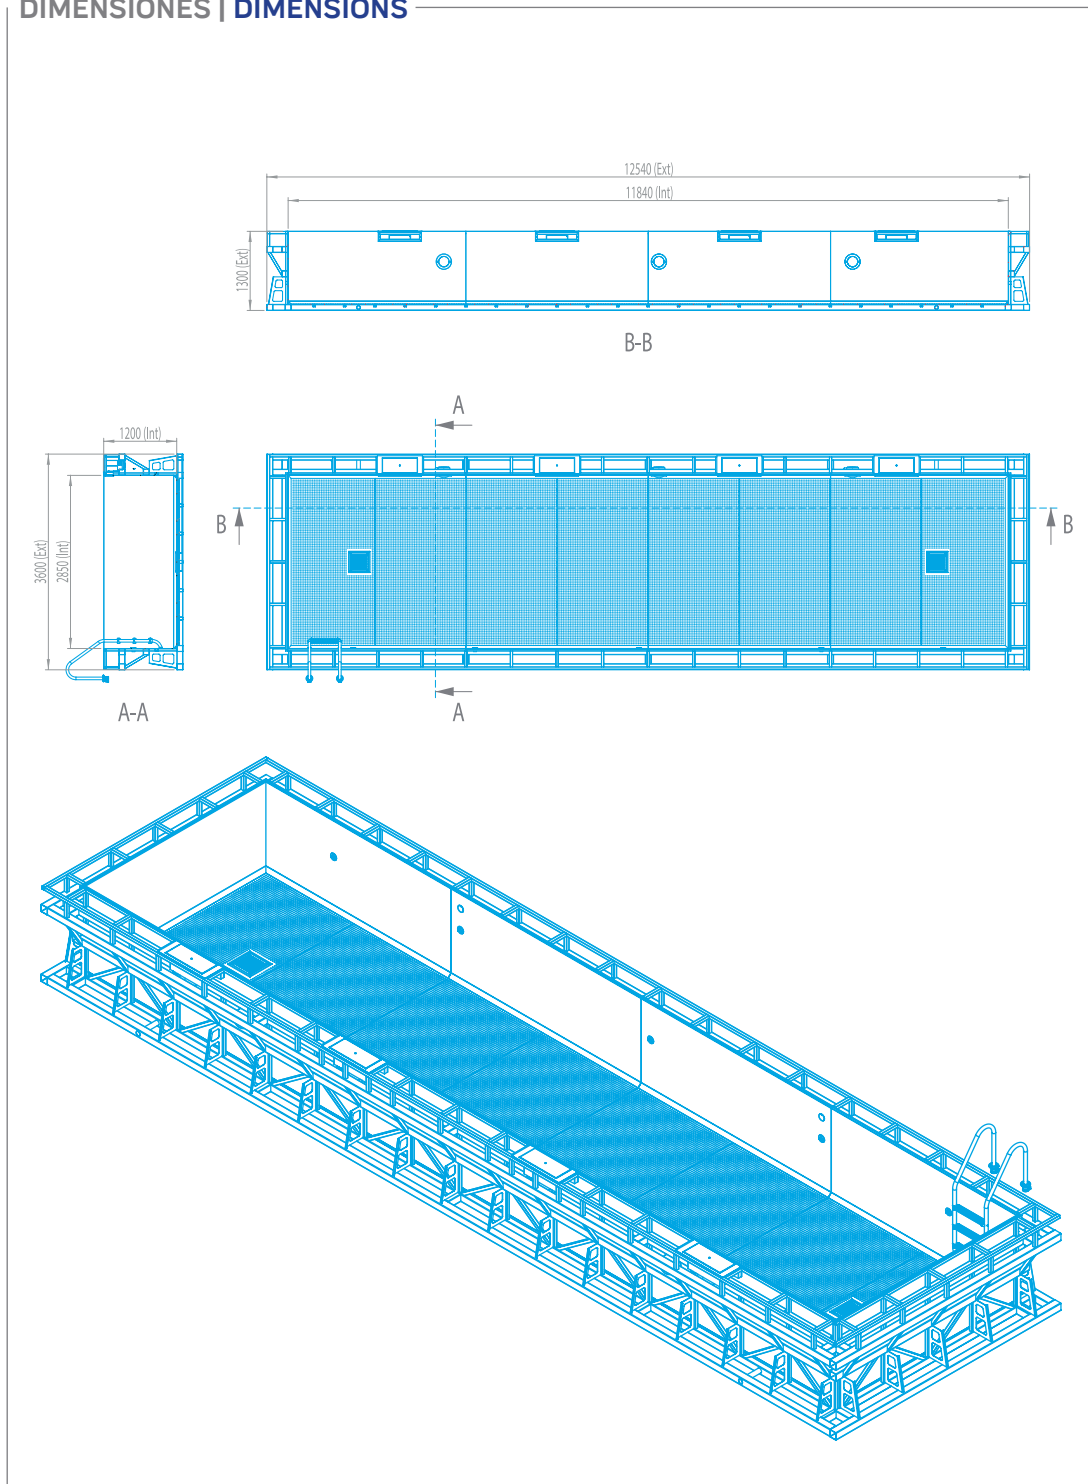

OPTIMAL - 71518

PISCINAS EN INOX CON SKIMMER · STAINLESS STEEL POOL WITH SKIMMER 12 x 3 x 1,2 m

ESPECIFICACIONES GENERALES		GENERAL SPECIFICATIONS
Dimensiones internas	11,84 x 2,85 x 1,2 m	Internal dimensions
Dimensiones externas	12,6 x 3,6 x 1,3 m	External dimensions
Capacidad de agua	41 m ³	Water capacity
Peso vacío-Peso lleno	4050 kg / 45050 kg	Empty weight-Full weight

OPTIMAL - 71518

PISCINAS EN INOX CON SKIMMER · STAINLESS STEEL POOL WITH SKIMMER

12 x 3 x 1,2 m

DIMENSIONES | DIMENSIONS

METALAST, S.A.U.

Paseo Sanllehy, 25 · 08213 Polinyà (Spain)
Tel.: +34 93 713 18 55 · Fax: +34 93 713 11 37
e-mail: metalast@fluidraindstry.com