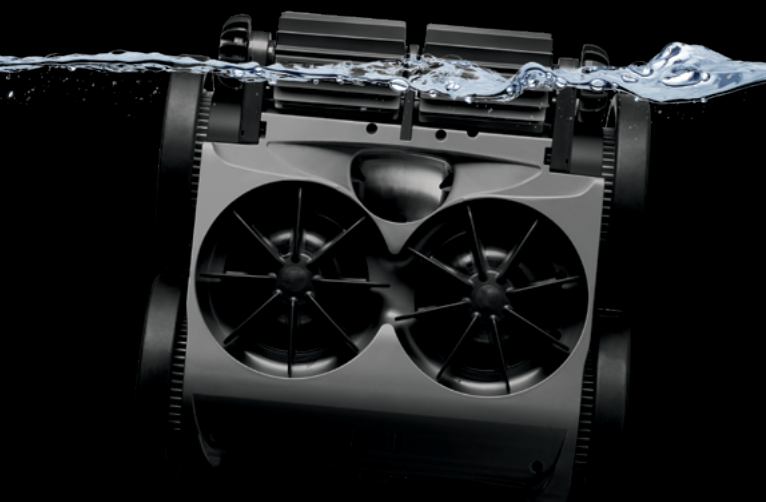

QUATTROTM SPORT

LA SUCIEDAD NO PODRÁ ESCAPAR

FUNCIONA CON UNA BOMBA
DE PRESION ADICIONAL

QUATTROTM SPORT

LA SUCIEDAD NO PODRÁ ESCAPAR

CEPILLADO ACTIVO

Desincrusta los residuos gracias a su cepillado activo.

DOBLE FILTRACIÓN

Recoge tanto los residuos gruesos como los más finos.

SUBE LAS PAREDES

Sus 4 ruedas motrices le dan una gran agilidad para limpiar tanto el fondo como las paredes.

BOQUILLA DE ASPIRACIÓN EXTRA ANCHA Y POTENCIA DE ASPIRACIÓN SUPERIOR

Aspira con facilidad todo tipo de residuos, incluso los más gruesos.

BANDEJA FILTRANTE DE GRAN CAPACIDAD Y FÁCIL DE LIMPIAR

Se extrae con total facilidad y se limpia sin tocar los residuos con un solo chorro de agua.

NAVEGACIÓN MULTIDIRECCIONAL

Asegura una limpieza rápida y una cobertura óptima de toda la piscina.

Características

POLARIS QUATTRO SPORT

Aspiración	Sistema Venturi de 3 chorros
Diámetro boquilla de aspiración	7 cm
Cepillado activo	Sí
Sistema de desplazamiento	4 ruedas motrices
Neumáticos	Estándar
Recogida de residuos	Bandeja con doble filtración rígida fácil de limpiar
Capacidad del filtro	3,5 L
Retroceso automático	Sí
Equipamiento necesario	Bomba de presión adicional
Tipos de piscinas y superficies	Todo tipo de fondos y revestimientos